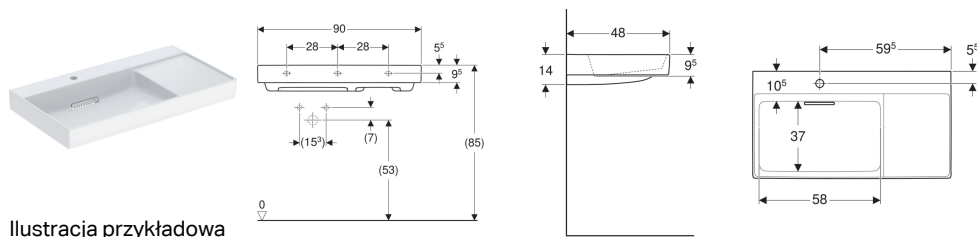

Umywalka Geberit ONE, wylot poziomy, powierzchnia odkładczą po prawej stronie

Ilustracja przykładowa

Charakterystyka

- Możliwość osadzenia w blacie
- Wylot poziomy
- Niewidoczna funkcja przelewu
- Uruchamianie za pomocą cięgła

- Ze zintegrowanym wkładem grzebieniowym
- Higieniczne dzięki optymalnemu ukształtowaniu przepływu

Dane techniczne

Materiał | Ceramika sanitarna

Zakres dostawy

- Umywalka
- Pokrywa odpływu z wkładem grzebieniowym, mocowanie magnetyczne
- Przyłącze umywalkowe i syfon, model oszczędzający przestrzeń

Nr art.	Mix & Match	Kolor / powierzchnia	Otwór na baterię	Przelew	B	B1	B2	B3	B4	Szerokość szafki pod umywalkę	H	T	T2	Punkty mocowania	Powierzchnia odkładczą
505.039.00.1	Tak	Umywalka: biały / KeraTect Pokrywa odpływu: biały błyszczący	Lewa strona	Bez	90 cm	28 cm	87.1 cm	59.5 cm	30.5 cm	90 cm	14 cm	48 cm	37 cm	3	Prawa strona
505.042.00.1	Tak	Umywalka: biały / KeraTect Pokrywa odpływu: biały błyszczący	Bez	Bez	90 cm	28 cm	87.1 cm		30.5 cm	90 cm	14 cm	48 cm	37 cm	3	Prawa strona

Aksesoria

- Elementy mocujące Geberit do umywalki
- Pokrywa odpływu Geberit ONE z wkładem grzebieniowym, mocowanie magnetyczne
- Zdalne uruchamianie Geberit z cięgłem

- Miksuj i łącz: Artykuły o tej samej szerokości można dowolnie łączyć w seriach Geberit ONE, Acanto, iCon