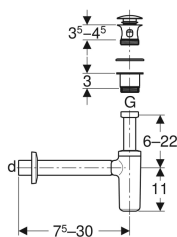

Odpyływ umywalkowy Geberit z syfonem, naciskany korek zaworu zewnętrznego, wylot poziomy

Ilustracja przykładowa

Przeznaczenie

- Do umywalk o grubości materiału 40-45 mm w pobliżu odpływu
- Do podłączania umywalk z otworem \varnothing 46 mm

Charakterystyka

- Uruchamianie za pomocą korka zaworu zewnętrznego
- Zgodność z EN 274-3

Zakres dostawy

- Zawór zestawu odpływowego
- Uszczelka
- Uszczelka gumowa z EPDM

- Odporny na korozję
- Wylot poziomy

Dane techniczne

Wysokość zaszyfonowania (mm)	75 mm
Materiał	Mosiądz chromowany / tworzywo sztuczne

- Korek zaworu zewnętrznego
- Rozetka

Nr art.	Kolor / powierzchnia	d, \varnothing	G	L	h
151.021.21.1	Chrom błyszczący	32 / 40 mm	1 1/4 "	7.5-30 cm	6-22 cm