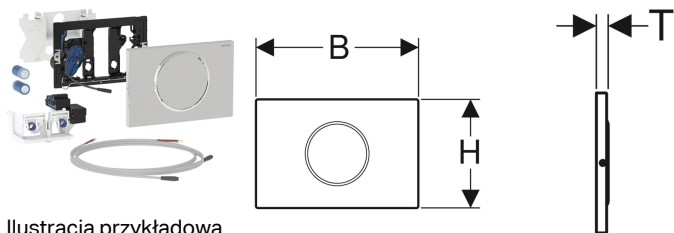

System spłukiwania WC Geberit z elektronicznym uruchamianiem spłukiwania, zasilanie bateryjne, do spłuczki podtynkowej Sigma 12 cm, spłukiwanie jednoilościowe, przycisk uruchamiający Sigma10 do poręczy ściiennej, ręczny

Ilustracja przykładowa

Przeznaczenie

- Do zdalnego uruchamiania w sposób ręczny spłuczek podtynkowych Sigma 12 cm za pomocą bezpotencjałowych przycisków z funkcją zamykania w poręczach ściennych
- Do spłukiwania jednoilościowego
- Do zabudowy ciężkiej i lekkiej
- Do spłuczek podtynkowych Sigma 12 cm
- Nie nadaje się do zastosowania z pojemnikami na kostki higieniczne Geberit

Zakres dostawy

- Przycisk uruchamiający Sigma10
- Ramka mocująca
- Płytko ochronna
- Popychacz
- Nasada kozłowa z serwowmotorem i podnośnikiem zamontowanym fabrycznie

- Możliwość regulacji spłukiwania okresowego
- Ustawienia i obsługa urządzenia za pomocą urządzenia mobilnego przez zintegrowany interfejs Bluetooth®
- Kompatybilny z aplikacją Geberit Control
- Cichy podnośnik
- Elektryczne urządzenie podnoszące, samokalibrujące
- Przycisk uruchamiający z zabezpieczeniem

- Sterownik elektryczny
- 2 baterie alkaliczno-manganowe LR20, po 1,5 V
- 2 przewody prefabrykowane, długość 1,2 m
- Elementy mocujące

Nr art.	Kolor / powierzchnia	Materiał	B	H	T	Pobór mocy
115.864.16.6	Płyta i przycisk: lakierowane na kolor czarny matowy, z powłoką easy-to-clean Pierścień ozdobny: czarny	Stal nierdzewna	24.6 cm	16.4 cm	1.5 cm	≤ 4 W
115.864.SN.6	Płyta i przycisk: szczotkowane, z powłoką easy-to-clean Pierścień ozdobny: polerowany	Stal nierdzewna	24.6 cm	16.4 cm	1.5 cm	≤ 4 W