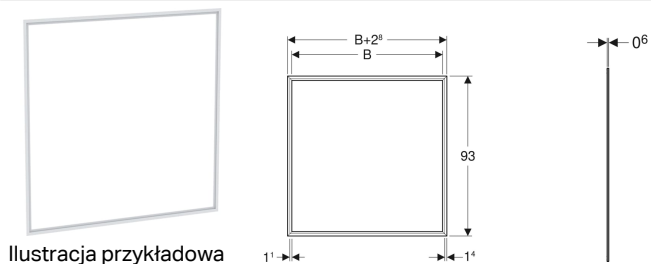

Ramka ozdobna do szafki z lustrem Geberit ONE, montaż podtynkowy

Przeznaczenie

- Do zakrycia nierówno dociętych płytek ceramicznych

Dane techniczne

Materiał | Aluminium

Charakterystyka

- Szerokość pokrycia 14 mm

Nr art.	Kolor / powierzchnia	B
505.841.00.1	Biały / Aluminium malowane proszkowo	60 cm
505.841.00.2	Aluminium anodyzowane	60 cm
505.841.00.3	Czarny mat / Aluminium malowane proszkowo	60 cm
505.842.00.1	Biały / Aluminium malowane proszkowo	75 cm
505.842.00.2	Aluminium anodyzowane	75 cm
505.842.00.3	Czarny mat / Aluminium malowane proszkowo	75 cm
505.843.00.1	Biały / Aluminium malowane proszkowo	90 cm
505.843.00.2	Aluminium anodyzowane	90 cm
505.843.00.3	Czarny mat / Aluminium malowane proszkowo	90 cm
505.844.00.1	Biały / Aluminium malowane proszkowo	105 cm
505.844.00.2	Aluminium anodyzowane	105 cm
505.844.00.3	Czarny mat / Aluminium malowane proszkowo	105 cm
505.845.00.1	Biały / Aluminium malowane proszkowo	120 cm
505.845.00.2	Aluminium anodyzowane	120 cm
505.845.00.3	Czarny mat / Aluminium malowane proszkowo	120 cm