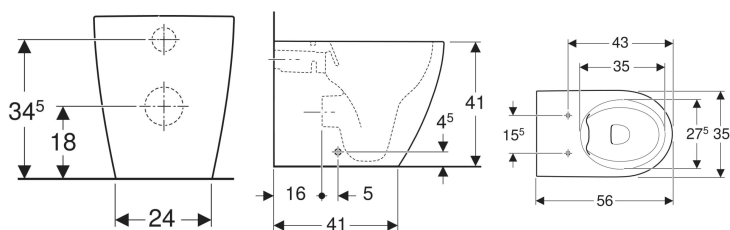

Stojąca miska WC Geberit iCon, lejowa, przylegająca do ściany, ukryte mocowania, Rimfree

Ilustracja przykładowa

Przeznaczenie

- Do spłuczek podtynkowych

Charakterystyka

- Stojący
- Przyleganie do ściany
- Ceramiczna miska WC lejowa
- Bezkrędziowa miska ustępowa z techniką spłukiwania Rimfree

- Typ 1, pełna ilość 6 / 5 / 4 l, zgodne ze europejską normą EN 997
- Wylot poziomy lub pionowy
- Typ 2 wg EN 997
- Spłukuje ilością 4 l
- Ukryte mocowania

Dane techniczne

Materiał	Ceramika sanitarna
O regulowanej wysokości	Nie

Zakres dostawy

- Elementy mocujące

Zamawiane oddzielnie

- Deska sedesowa

Nr art.	Kolor / powierzchnia	B	H	T
502.382.00.1	Biały	35 cm	41 cm	56 cm
502.382.00.8	Biały / KeraTect	35 cm	41 cm	56 cm

Aksesoria

- Zestaw kolan przyłączeniowych typu P Geberit do stojącej miski WC
- Zestaw przyłączeniowy do stojącej miski WC Geberit
- Zestaw kolan przyłączeniowych Geberit 90° z przedłużką
- Kolano przyłączeniowe Geberit 90°