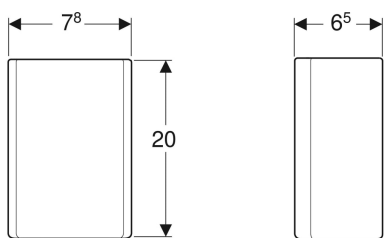

**Panel dekoracyjny Geberit ONE do syfonu do umywalek**

Ilustracja przykładowa

Nr art.	Kolor / powierzchnia	B	H	T
505.058.01.1	Biały / Stal nierdzewna malowana proszkowo	7.8 cm	20 cm	6.5 cm
505.058.21.1	Stal nierdzewna szczotkowana	7.8 cm	20 cm	6.5 cm