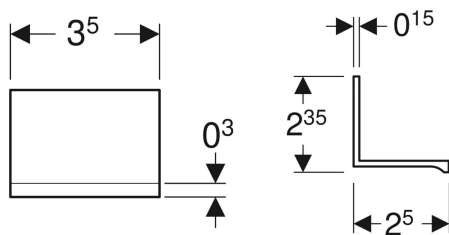

Uchwyt Geberit ONE do drzwi z lustrem

Ilustracja przykładowa

Przeznaczenie

- Do szafek z lustrem Geberit ONE

Zakres dostawy

- Uchwyt chrom błyszczący
- Element montażowy

Nr art.	B	H	T
502.619.00.1	3.5 cm	2.35 cm	2.5 cm