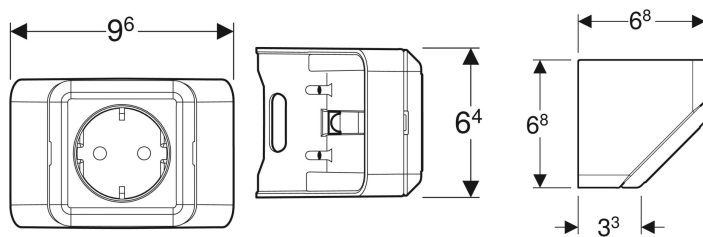

Element gniazdka elektrycznego Geberit ONE do szafki z lustrem

Ilustracja przykładowa

Przeznaczenie

- Do szafek z lustrem Geberit ONE

Dane techniczne

Napięcie znamionowe	230 V AC
Częstotliwość sieciowa	50 Hz