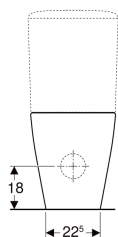

Stojąca miska WC Geberit iCon do spłuczki nasadzonej, lejowa, ukryte mocowania, Rimfree

Ilustracja przykładowa

Przeznaczenie

- Do spłuczki nasadzonej

Charakterystyka

- Stojący
- Ceramiczna miska WC lejowa
- Bezkrędkowa miska ustępowa z techniką spłukiwania Rimfree

- Typ 1, pełna ilość 6 l, wg EN 997
- Odpływ uniwersalny
- Ukryte mocowania

Dane techniczne

Materiał	Ceramika sanitarna
O regulowanej wysokości	Nie

Zakres dostawy

- Elementy mocujące

Zamawiane oddzielnie

- Spłuczka
- Deska sedesowa

Nr art.	Kolor / powierzchnia	B	H	T
200460000	Biały	35.5 cm	40 cm	63.5 cm
200460600	Biały / KeraTect	35.5 cm	40 cm	63.5 cm

Akcesoria

- Zestaw kolan przyłączeniowych typu P Geberit do stojącej miski WC
- Zestaw przyłączeniowy do stojącej miski WC Geberit
- Zestaw kolan przyłączeniowych Geberit 90° z przedłużką
- Kolano przyłączeniowe Geberit 90°