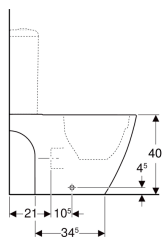

Stojąca miska WC Geberit iCon do spłuczki nasadzonej, lejowa, ukryte mocowania, Rimfree

Ilustracja przykładowa

Przeznaczenie

- Do spłuczki nasadzonej

Charakterystyka

- Stojący
- Ceramiczna miska WC lejowa
- Bezkrędkowa miska ustępowa z techniką spłukiwania Rimfree

- Typ 1, pełna ilość 6 l, wg EN 997
- Odpływ uniwersalny
- Ukryte mocowania

Dane techniczne

Materiał	Ceramika sanitarna
O regulowanej wysokości	Nie

Zakres dostawy

- Elementy mocujące

Zamawiane oddzielnie

- Spłuczka
- Deska sedesowa

Nr art.	Kolor / powierzchnia	B	H	T
200460000	Biały	35.5 cm	40 cm	63.5 cm
200460600	Biały / KeraTect	35.5 cm	40 cm	63.5 cm

Akcesoria

- Zestaw kolan przyłączeniowych typu P Geberit do stojącej miski WC
- Zestaw przyłączeniowy do stojącej miski WC Geberit
- Zestaw kolan przyłączeniowych Geberit 90° z przedłużką
- Kolano przyłączeniowe Geberit 90°