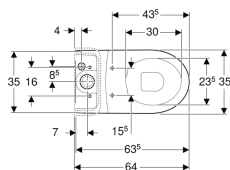

Stojąca miska WC Geberit iCon do spłuczki nasadzonej, lejowa, ukryte mocowania, Rimfree

Ilustracja przykładowa

Przeznaczenie

- Do spłuczki nasadzonej

Charakterystyka

- Stojący
- Ceramiczna miska WC lejowa
- Bezkrędkowa miska ustępowa z techniką spłukiwania Rimfree

- Typ 1, pełna ilość 6 l, wg EN 997
- Odpływ uniwersalny
- Ukryte mocowania

Dane techniczne

Materiał	Ceramika sanitarna
O regulowanej wysokości	Nie

Zakres dostawy

- Elementy mocujące

Zamawiane oddzielnie

- Spłuczka
- Deska sedesowa

Nr art.	Kolor / powierzchnia	B	H	T
200460000	Biały	35.5 cm	40 cm	63.5 cm
200460600	Biały / KeraTect	35.5 cm	40 cm	63.5 cm

Akcesoria

- Zestaw kolan przyłączeniowych typu P Geberit do stojącej miski WC
- Zestaw przyłączeniowy do stojącej miski WC Geberit
- Zestaw kolan przyłączeniowych Geberit 90° z przedłużką
- Kolano przyłączeniowe Geberit 90°