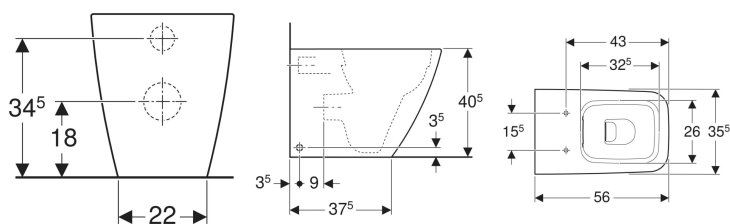

Stojąca miska WC Geberit iCon Square, lejowa, przylegająca do ściany, ukryte mocowania, Rimfree

Ilustracja przykładowa

Przeznaczenie

- Do spłuczek podtynkowych
- Do zaworów spłukujących

Charakterystyka

- Stojący
- Przyleganie do ściany
- Ceramiczna miska WC lejowa

- Bezkrędziowa miska ustępowa z techniką spłukiwania Rimfree
- Typ 1, pełna ilość 6 / 5 / 4 l, zgodne ze europejską normą EN 997
- Wylot poziomy lub pionowy
- Spłukuje ilością 4 l
- Ukryte mocowania

Dane techniczne

Materiał	Ceramika sanitarna
O regulowanej wysokości	Nie

Zakres dostawy

- Elementy mocujące

Zamawiane oddzielnie

- Deska sedesowa

Nr art.	Kolor / powierzchnia	B	H	T
211910000	Biały	35.5 cm	40.5 cm	56 cm
211910600	Biały / KeraTect	35.5 cm	40.5 cm	56 cm