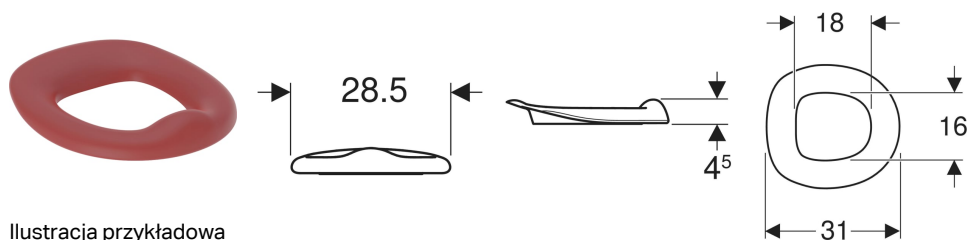

Siedzisko dla małych dzieci Geberit Bambini

Ilustracja przykładowa

Przeznaczenie

- Do misek WC Rimfree dla małych dzieci

Charakterystyka

- Przyjazna dla dzieci konstrukcja

- Kształt nocnika
- Przylegająca deska toaletowa

Dane techniczne

Materiał

┆ PUR

Zakres dostawy

- Siedzisko

Nr art.	Kolor / powierzchnia	B	H	T	Wolne opadanie	Mocowanie	
502.972.FY.1	Karminowy RAL 3002	28.5 cm	4.5 cm	31 cm	Nie	Brak	Nowy
502.972.PL.1	Szary agatowy	28.5 cm	4.5 cm	31 cm	Nie	Brak	Nowy