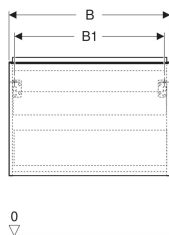

Charakterystyka

- Certyfikat FSC™ C134279
- Wiszący
- Z jedną szufladą
- Z jedną szufladą wewnętrzną
- Uchwyt do otwierania
- Wymienny uchwyt
- Szuflada z mechanizmem cichego domykania

- Szuflada bez otworu na syfon
- Wilgocioodporny
- Dostarczany wstępnie zmontowany

Dane techniczne

Materiał	Sprasowana trójwarstwowa płyta wiórowa
Maks. obciążenie szuflady	30 kg

Zakres dostawy

- Szafka pod umywalkę

- Elementy mocujące

Nr art.	Mix & Match	Kolor / powierzchnia	B	B1	B2	B3	Szerokość u mywalki	H	T	
503.003.01.1	Tak	Korpus i front: biały / lakierowany na wysoki połysk Uchwyt: biały / powlekany proszkowo, matowy	59.2 cm	53.8 cm	56 cm	51.8 cm	60 cm	54.1 cm	47.5 cm	Nowy
503.003.01.2	Tak	Korpus: biały / lakierowany na wysoki połysk Front: biały / szkło błyszczące Uchwyt: biały / powlekany proszkowo, matowy	59.2 cm	53.8 cm	56 cm	51.8 cm	60 cm	54.1 cm	47.5 cm	Nowy
503.003.01.3 *	Tak	Korpus i front: biały / lakierowany matowy Uchwyt: biały / powlekany proszkowo, matowy	59.2 cm	53.8 cm	56 cm	51.8 cm	60 cm	54.1 cm	47.5 cm	Nowy
503.003.JH.1	Tak	Korpus i front: dąb / melaminowa struktura drewna Uchwyt: lava / malowany proszkowo, matowy	59.2 cm	53.8 cm	56 cm	56 cm	60 cm	54.1 cm	47.5 cm	Nowy
503.003.JK.1	Tak	Korpus i front: lava / lakierowany matowy Uchwyt: lava / malowany proszkowo, matowy	59.2 cm	53.8 cm	56 cm	51.8 cm	60 cm	54.1 cm	47.5 cm	Nowy
503.003.JK.2	Tak	Korpus: lava / lakierowany matowy Front: lava / szkło błyszczące Uchwyt: lava / malowany proszkowo, matowy	59.2 cm	53.8 cm	56 cm	51.8 cm	60 cm	54.1 cm	47.5 cm	Nowy
503.003.JR.1 *	Tak	Korpus i front: orzech hickory / melaminowa struktura drewna Uchwyt: lava / malowany proszkowo, matowy	59.2 cm	53.8 cm	56 cm	51.8 cm	60 cm	54.1 cm	47.5 cm	Nowy
503.004.01.1	Tak	Korpus i front: biały / lakierowany na wysoki połysk Uchwyt: biały / powlekany proszkowo, matowy	74 cm	68.8 cm	70.8 cm	66.5 cm	75 cm	54.1 cm	47.5 cm	Nowy