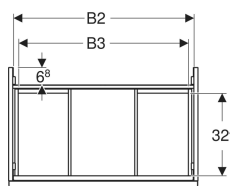

Charakterystyka

- Certyfikat FSC™ C134279
- Wiszący
- Z jedną szufladą
- Z jedną szufladą wewnętrzną
- Uchwyt do otwierania
- Wymienny uchwyt
- Szuflada z mechanizmem cichego domykania

- Szuflada bez otworu na syfon
- Wilgocioodporny
- Dostarczany wstępnie zmontowany

Dane techniczne

Materiał	Sprasowana trójwarstwowa płyta wiórowa
Maks. obciążenie szuflady	30 kg

Zakres dostawy

- Szafka pod umywalkę

- Elementy mocujące

Nr art.	Mix & Match	Kolor / powierzchnia	B	B1	B2	B3	Szerokość u mywalki	H	T	
503.003.01.1	Tak	Korpus i front: biały / lakierowany na wysoki połysk Uchwyt: biały / powlekany proszkowo, matowy	59.2 cm	53.8 cm	56 cm	51.8 cm	60 cm	54.1 cm	47.5 cm	Nowy
503.003.01.2	Tak	Korpus: biały / lakierowany na wysoki połysk Front: biały / szkło błyszczące Uchwyt: biały / powlekany proszkowo, matowy	59.2 cm	53.8 cm	56 cm	51.8 cm	60 cm	54.1 cm	47.5 cm	Nowy
503.003.01.3 *	Tak	Korpus i front: biały / lakierowany matowy Uchwyt: biały / powlekany proszkowo, matowy	59.2 cm	53.8 cm	56 cm	51.8 cm	60 cm	54.1 cm	47.5 cm	Nowy
503.003.JH.1	Tak	Korpus i front: dąb / melaminowa struktura drewna Uchwyt: lava / malowany proszkowo, matowy	59.2 cm	53.8 cm	56 cm	56 cm	60 cm	54.1 cm	47.5 cm	Nowy
503.003.JK.1	Tak	Korpus i front: lava / lakierowany matowy Uchwyt: lava / malowany proszkowo, matowy	59.2 cm	53.8 cm	56 cm	51.8 cm	60 cm	54.1 cm	47.5 cm	Nowy
503.003.JK.2	Tak	Korpus: lava / lakierowany matowy Front: lava / szkło błyszczące Uchwyt: lava / malowany proszkowo, matowy	59.2 cm	53.8 cm	56 cm	51.8 cm	60 cm	54.1 cm	47.5 cm	Nowy
503.003.JR.1 *	Tak	Korpus i front: orzech hickory / melaminowa struktura drewna Uchwyt: lava / malowany proszkowo, matowy	59.2 cm	53.8 cm	56 cm	51.8 cm	60 cm	54.1 cm	47.5 cm	Nowy
503.004.01.1	Tak	Korpus i front: biały / lakierowany na wysoki połysk Uchwyt: biały / powlekany proszkowo, matowy	74 cm	68.8 cm	70.8 cm	66.5 cm	75 cm	54.1 cm	47.5 cm	Nowy