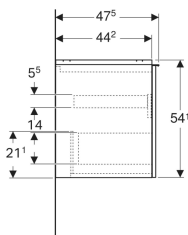

Charakterystyka

- Certyfikat FSC™ C134279
- Wiszący
- Z jedną szufladą
- Z jedną szufladą wewnętrzną
- Uchwyt do otwierania
- Wymienny uchwyt
- Szuflada z mechanizmem cichego domykania

- Szuflada bez otworu na syfon
- Wilgocioodporny
- Dostarczany wstępnie zmontowany

Dane techniczne

Materiał	Sprasowana trójwarstwowa płyta wiórowa
Maks. obciążenie szuflady	30 kg

Zakres dostawy

- Szafka pod umywalkę

- Elementy mocujące

Nr art.	Mix & Match	Kolor / powierzchnia	B	B1	B2	B3	Szerokość u mywalki	H	T	
503.003.01.1	Tak	Korpus i front: biały / lakierowany na wysoki połysk Uchwyt: biały / powlekany proszkowo, matowy	59.2 cm	53.8 cm	56 cm	51.8 cm	60 cm	54.1 cm	47.5 cm	Nowy
503.003.01.2	Tak	Korpus: biały / lakierowany na wysoki połysk Front: biały / szkło błyszczące Uchwyt: biały / powlekany proszkowo, matowy	59.2 cm	53.8 cm	56 cm	51.8 cm	60 cm	54.1 cm	47.5 cm	Nowy
503.003.01.3 *	Tak	Korpus i front: biały / lakierowany matowy Uchwyt: biały / powlekany proszkowo, matowy	59.2 cm	53.8 cm	56 cm	51.8 cm	60 cm	54.1 cm	47.5 cm	Nowy
503.003.JH.1	Tak	Korpus i front: dąb / melaminowa struktura drewna Uchwyt: lava / malowany proszkowo, matowy	59.2 cm	53.8 cm	56 cm	56 cm	60 cm	54.1 cm	47.5 cm	Nowy
503.003.JK.1	Tak	Korpus i front: lava / lakierowany matowy Uchwyt: lava / malowany proszkowo, matowy	59.2 cm	53.8 cm	56 cm	51.8 cm	60 cm	54.1 cm	47.5 cm	Nowy
503.003.JK.2	Tak	Korpus: lava / lakierowany matowy Front: lava / szkło błyszczące Uchwyt: lava / malowany proszkowo, matowy	59.2 cm	53.8 cm	56 cm	51.8 cm	60 cm	54.1 cm	47.5 cm	Nowy
503.003.JR.1 *	Tak	Korpus i front: orzech hickory / melaminowa struktura drewna Uchwyt: lava / malowany proszkowo, matowy	59.2 cm	53.8 cm	56 cm	51.8 cm	60 cm	54.1 cm	47.5 cm	Nowy
503.004.01.1	Tak	Korpus i front: biały / lakierowany na wysoki połysk Uchwyt: biały / powlekany proszkowo, matowy	74 cm	68.8 cm	70.8 cm	66.5 cm	75 cm	54.1 cm	47.5 cm	Nowy