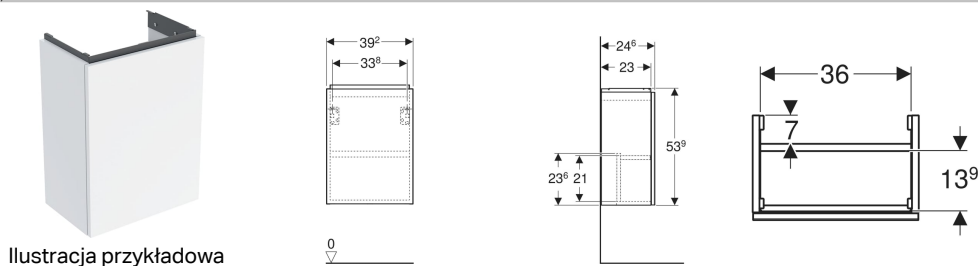

Szafka pod umywalkę kompaktową Geberit Acanto, z jednymi drzwiami

Charakterystyka

- Certyfikat FSC™ C134279
- Wiszący
- Z jednymi drzwiami
- Zawias z lewej lub prawej strony
- Mechanizm push-to-open do otwierania

- Drzwi z mechanizmem cichego domykania
- Wilgocioodporny
- Dostarczany wstępnie zmontowany

Dane techniczne

Materiał | Sprasowana trójwarstwowa płyta wiórowa

Zakres dostawy

- Szafka pod umywalkę kompaktową
- Elementy mocujące

Nr art.	Kolor / powierzchnia	B	Szerokość umywalki	H	T	
503.001.01.1	Korpus i front: biały / lakierowany na wysoki połysk Uchwyt: biały / powlekany proszkowo, matowy	39.2 cm	40 cm	53.9 cm	24.6 cm	Nowy
503.001.01.2	Korpus: biały / lakierowany na wysoki połysk Front: biały / szkło błyszczące Uchwyt: biały / powlekany proszkowo, matowy	39.2 cm	40 cm	53.9 cm	24.6 cm	Nowy
503.001.01.3 *	Korpus i front: biały / lakierowany matowy Uchwyt: biały / powlekany proszkowo, matowy	39.2 cm	40 cm	53.9 cm	24.6 cm	Nowy
503.001.JH.1	Korpus i front: dąb / melaminowa struktura drewna Uchwyt: lava / malowany proszkowo, matowy	39.2 cm	40 cm	53.9 cm	24.6 cm	Nowy
503.001.JK.1	Korpus i front: lava / lakierowany matowy Uchwyt: lava / malowany proszkowo, matowy	39.2 cm	40 cm	53.9 cm	24.6 cm	Nowy
503.001.JK.2	Korpus: lava / lakierowany matowy Front: lava / szkło błyszczące Uchwyt: lava / malowany proszkowo, matowy	39.2 cm	40 cm	53.9 cm	24.6 cm	Nowy
503.001.JR.1 *	Korpus i front: orzech hickory / melaminowa struktura drewna Uchwyt: lava / malowany proszkowo, matowy	39.2 cm	40 cm	53.9 cm	24.6 cm	Nowy