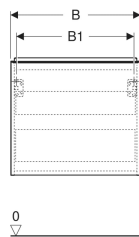

Charakterystyka

- Certyfikat FSC™ C134279
- Wiszący
- Z jedną szufladą
- Z jedną szufladą wewnętrzną
- Uchwyt do otwierania
- Wymienny uchwyt
- Szuflada z mechanizmem cichego domykania

- Szuflada bez otworu na syfon
- Krótka
- Wilgocioodporny
- Dostarczany wstępnie zmontowany

Dane techniczne

Materiał	Sprasowana trójwarstwowa płyta wiórowa
Maks. obciążenie szuflady	30 kg

Zakres dostawy

- Szafka pod umywalkę
- Elementy mocujące

Nr art.	Kolor / powierzchnia	B	B1	B2	B3	Szerokość umywalki	H	T	
503.008.01.1	Korpus i front: biały / lakierowany na wysoki połysk Uchwyt: biały / powlekany proszkowo, matowy	59.2 cm	53.8 cm	56 cm	51.9 cm	60 cm	53.5 cm	41.5 cm	Nowy
503.008.01.2	Korpus: biały / lakierowany na wysoki połysk Front: biały / szkło błyszczące Uchwyt: biały / powlekany proszkowo, matowy	59.2 cm	53.8 cm	56 cm	51.9 cm	60 cm	53.5 cm	41.5 cm	Nowy
503.008.01.3 *	Korpus i front: biały / lakierowany matowy Uchwyt: biały / powlekany proszkowo, matowy	59.2 cm	53.8 cm	56 cm	51.9 cm	60 cm	53.5 cm	41.5 cm	Nowy
503.008.JH.1	Korpus i front: dąb / melaminowa struktura drewna Uchwyt: lava / malowany proszkowo, matowy	59.2 cm	53.8 cm	56 cm	51.9 cm	60 cm	53.5 cm	41.5 cm	Nowy
503.008.JK.1	Korpus i front: lava / lakierowany matowy Uchwyt: lava / malowany proszkowo, matowy	59.2 cm	53.8 cm	56 cm	51.9 cm	60 cm	53.5 cm	41.5 cm	Nowy
503.008.JK.2	Korpus: lava / lakierowany matowy Front: lava / szkło błyszczące Uchwyt: lava / malowany proszkowo, matowy	59.2 cm	53.8 cm	56 cm	51.9 cm	60 cm	53.5 cm	41.5 cm	Nowy
503.008.JR.1 *	Korpus i front: orzech hickory / melaminowa struktura drewna Uchwyt: lava / malowany proszkowo, matowy	59.2 cm	53.8 cm	56 cm	51.9 cm	60 cm	53.5 cm	41.5 cm	Nowy
503.009.01.1	Korpus i front: biały / lakierowany na wysoki połysk Uchwyt: biały / powlekany proszkowo, matowy	74 cm	68 cm	70.8 cm	66.7 cm	75 cm	53.5 cm	41.5 cm	Nowy