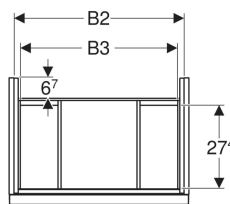

Charakterystyka

- Certyfikat FSC™ C134279
- Wiszący
- Z jedną szufladą
- Z jedną szufladą wewnętrzną
- Uchwyt do otwierania
- Wymienny uchwyt
- Szuflada z mechanizmem cichego domykania

- Szuflada bez otworu na syfon
- Krótka
- Wilgocioodporny
- Dostarczany wstępnie zmontowany

Dane techniczne

Materiał	Sprasowana trójwarstwowa płyta wiórowa
Maks. obciążenie szuflady	30 kg

Zakres dostawy

- Szafka pod umywalkę
- Elementy mocujące

Nr art.	Kolor / powierzchnia	B	B1	B2	B3	Szerokość umywalki	H	T	
503.008.01.1	Korpus i front: biały / lakierowany na wysoki połysk Uchwyt: biały / powlekany proszkowo, matowy	59.2 cm	53.8 cm	56 cm	51.9 cm	60 cm	53.5 cm	41.5 cm	Nowy
503.008.01.2	Korpus: biały / lakierowany na wysoki połysk Front: biały / szkło błyszczące Uchwyt: biały / powlekany proszkowo, matowy	59.2 cm	53.8 cm	56 cm	51.9 cm	60 cm	53.5 cm	41.5 cm	Nowy
503.008.01.3 *	Korpus i front: biały / lakierowany matowy Uchwyt: biały / powlekany proszkowo, matowy	59.2 cm	53.8 cm	56 cm	51.9 cm	60 cm	53.5 cm	41.5 cm	Nowy
503.008.JH.1	Korpus i front: dąb / melaminowa struktura drewna Uchwyt: lava / malowany proszkowo, matowy	59.2 cm	53.8 cm	56 cm	51.9 cm	60 cm	53.5 cm	41.5 cm	Nowy
503.008.JK.1	Korpus i front: lava / lakierowany matowy Uchwyt: lava / malowany proszkowo, matowy	59.2 cm	53.8 cm	56 cm	51.9 cm	60 cm	53.5 cm	41.5 cm	Nowy
503.008.JK.2	Korpus: lava / lakierowany matowy Front: lava / szkło błyszczące Uchwyt: lava / malowany proszkowo, matowy	59.2 cm	53.8 cm	56 cm	51.9 cm	60 cm	53.5 cm	41.5 cm	Nowy
503.008.JR.1 *	Korpus i front: orzech hickory / melaminowa struktura drewna Uchwyt: lava / malowany proszkowo, matowy	59.2 cm	53.8 cm	56 cm	51.9 cm	60 cm	53.5 cm	41.5 cm	Nowy
503.009.01.1	Korpus i front: biały / lakierowany na wysoki połysk Uchwyt: biały / powlekany proszkowo, matowy	74 cm	68 cm	70.8 cm	66.7 cm	75 cm	53.5 cm	41.5 cm	Nowy