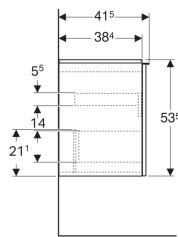

Charakterystyka

- Certyfikat FSC™ C134279
- Wiszący
- Z jedną szufladą
- Z jedną szufladą wewnętrzną
- Uchwyt do otwierania
- Wymienny uchwyt
- Szuflada z mechanizmem cichego domykania

- Szuflada bez otworu na syfon
- Krótka
- Wilgocioodporny
- Dostarczany wstępnie zmontowany

Dane techniczne

Materiał	Sprasowana trójwarstwowa płyta wiórowa
Maks. obciążenie szuflady	30 kg

Zakres dostawy

- Szafka pod umywalkę
- Elementy mocujące

Nr art.	Kolor / powierzchnia	B	B1	B2	B3	Szerokość umywalki	H	T	
503.008.01.1	Korpus i front: biały / lakierowany na wysoki połysk Uchwyt: biały / powlekany proszkowo, matowy	59.2 cm	53.8 cm	56 cm	51.9 cm	60 cm	53.5 cm	41.5 cm	Nowy
503.008.01.2	Korpus: biały / lakierowany na wysoki połysk Front: biały / szkło błyszczące Uchwyt: biały / powlekany proszkowo, matowy	59.2 cm	53.8 cm	56 cm	51.9 cm	60 cm	53.5 cm	41.5 cm	Nowy
503.008.01.3 *	Korpus i front: biały / lakierowany matowy Uchwyt: biały / powlekany proszkowo, matowy	59.2 cm	53.8 cm	56 cm	51.9 cm	60 cm	53.5 cm	41.5 cm	Nowy
503.008.JH.1	Korpus i front: dąb / melaminowa struktura drewna Uchwyt: lava / malowany proszkowo, matowy	59.2 cm	53.8 cm	56 cm	51.9 cm	60 cm	53.5 cm	41.5 cm	Nowy
503.008.JK.1	Korpus i front: lava / lakierowany matowy Uchwyt: lava / malowany proszkowo, matowy	59.2 cm	53.8 cm	56 cm	51.9 cm	60 cm	53.5 cm	41.5 cm	Nowy
503.008.JK.2	Korpus: lava / lakierowany matowy Front: lava / szkło błyszczące Uchwyt: lava / malowany proszkowo, matowy	59.2 cm	53.8 cm	56 cm	51.9 cm	60 cm	53.5 cm	41.5 cm	Nowy
503.008.JR.1 *	Korpus i front: orzech hickory / melaminowa struktura drewna Uchwyt: lava / malowany proszkowo, matowy	59.2 cm	53.8 cm	56 cm	51.9 cm	60 cm	53.5 cm	41.5 cm	Nowy
503.009.01.1	Korpus i front: biały / lakierowany na wysoki połysk Uchwyt: biały / powlekany proszkowo, matowy	74 cm	68 cm	70.8 cm	66.7 cm	75 cm	53.5 cm	41.5 cm	Nowy