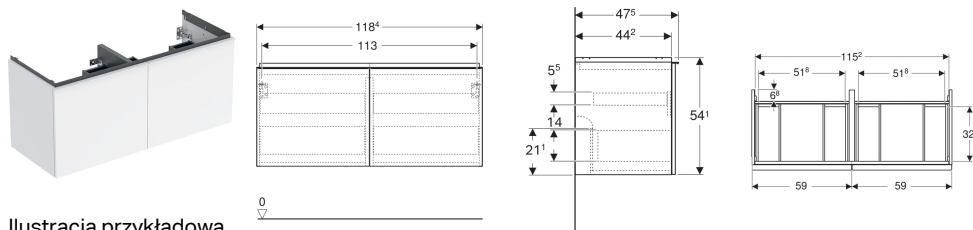

## Dolna szafka pod umywalkę podwójną Geberit Acanto, z dwoma szufladami i dwoma szufladami wewnętrznymi

Ilustracja przykładowa

### Charakterystyka

- Certyfikat FSC™ C134279
- Wiszący
- Z dwoma szufladami
- Z dwoma szufladami wewnętrznymi
- Uchwyt do otwierania
- Wymienny uchwyt
- Szuflada z mechanizmem cichego domykania

- Szuflada bez otworu na syfon
- Wilgocioodporny
- Dostarczany wstępnie zmontowany

### Dane techniczne

Materiał	Sprasowana trójwarstwowa płyta wiórowa
Maks. obciążenie szuflady	30 kg

### Zakres dostawy

- Szafka pod umywalkę podwójną
- Elementy mocujące

Nr art.	Mix & Match	Kolor / powierzchnia	B	Szerokość umywalki	H	T	
503.007.01.1	Tak	Korpus i front: biały / lakierowany na wysoki połysk Uchwyt: biały / powlekany proszkowo, matowy	118.4 cm	120 cm	54.1 cm	47.5 cm	Nowy
503.007.01.2	Tak	Korpus: biały / lakierowany na wysoki połysk Front: biały / szkło błyszczące Uchwyt: biały / powlekany proszkowo, matowy	118.4 cm	120 cm	54.1 cm	47.5 cm	Nowy
503.007.01.3 *	Tak	Korpus i front: biały / lakierowany matowy Uchwyt: biały / powlekany proszkowo, matowy	118.4 cm	120 cm	54.1 cm	47.5 cm	Nowy
503.007.JH.1	Tak	Korpus i front: dąb / melaminowa struktura drewna Uchwyt: lava / malowany proszkowo, matowy	118.4 cm	120 cm	54.1 cm	47.5 cm	Nowy
503.007.JK.1	Tak	Korpus i front: lava / lakierowany matowy Uchwyt: lava / malowany proszkowo, matowy	118.4 cm	120 cm	54.1 cm	47.5 cm	Nowy
503.007.JK.2	Tak	Korpus: lava / lakierowany matowy Front: lava / szkło błyszczące Uchwyt: lava / malowany proszkowo, matowy	118.4 cm	120 cm	54.1 cm	47.5 cm	Nowy
503.007.JR.1 *	Tak	Korpus i front: orzech hickory / melaminowa struktura drewna Uchwyt: lava / malowany proszkowo, matowy	118.4 cm	120 cm	54.1 cm	47.5 cm	Nowy