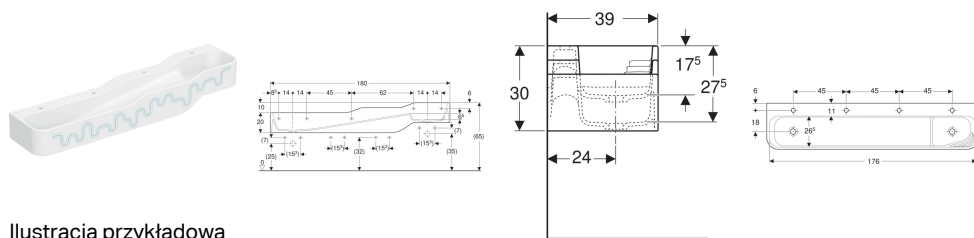

## Umywalka dla dzieci Geberit Bambini, z czterema umywalkami, głębsza umywalka po lewej stronie

Ilustracja przykładowa

### Przeznaczenie

- Dla dzieci
- Dla szkół, placówek wychowawczych i innych ośrodków edukacyjnych
- Odpowiedni dla dzieci w różnym wieku
- Do zabawy i nauki
- Do montażu na ścianach pełnych lub gipsowo-kartonowych
- Do montażu na zestawach umywalk dla dzieci Geberit GIS
- Do montażu na elementach montażowych do umywalki Geberit Duofix

- Trzy różne wysokości
- Krótka
- Zintegrowana półka ze spadkiem i obszarem haptycznym do zabawy w wodzie dla multisensorycznych wrażeń
- Zaokrąglone krawędzie zapobiegające obrażeniom
- Odporny na uderzenia
- Odporność na zarysowania
- Łatwe czyszczenie
- Bezproblemowa naprawa powierzchni