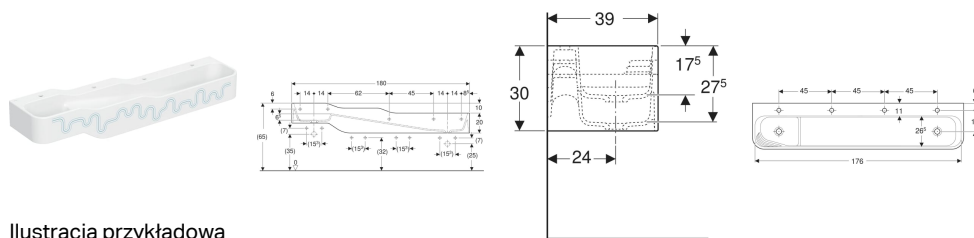

Umywalka dla dzieci Geberit Bambini, z czterema umywalkami, głębsza umywalka po prawej stronie

Ilustracja przykładowa

Przeznaczenie

- Dla dzieci
- Dla szkół, placówek wychowawczych i innych ośrodków edukacyjnych
- Odpowiedni dla dzieci w różnym wieku
- Do zabawy i nauki
- Do montażu na ścianach pełnych lub gipsowo-kartonowych
- Do montażu na zestawach umywalk dla dzieci Geberit GIS
- Do montażu na elementach montażowych do umywalki Geberit Duofix

- Trzy różne wysokości
- Krótka
- Zintegrowana półka ze spadkiem i obszarem haptycznym do zabawy w wodzie dla multisensorycznych wrażeń
- Zaokrąglone krawędzie zapobiegające obrażeniom
- Odporny na uderzenia
- Odporność na zarysowania
- Łatwe czyszczenie
- Bezproblemowa naprawa powierzchni