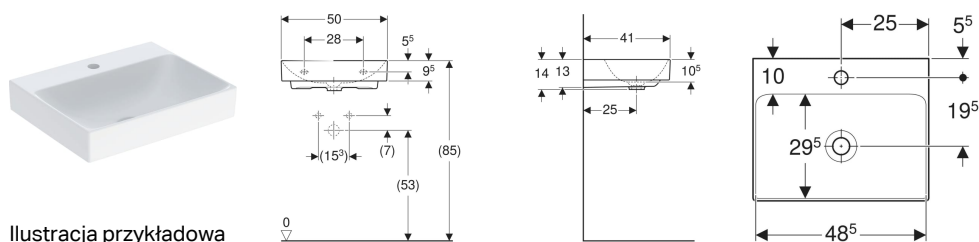

Umywalka mała Geberit ONE

Ilustracja przykładowa

Charakterystyka

- Możliwość osadzenia w blacie
- Wylot pionowy

Dane techniczne

Materiał | Ceramika sanitarna

Zakres dostawy

- Umywalka mała

Zamawiane oddzielnie

- Przyłącze umywalkowe i syfon, model oszczędzający przestrzeń

Nr art.	Kolor / powierzchnia	Otwór na baterię	Przelew	B	B2	B3	Szerokość szafki pod umywalkę	H	T	T1	T2	T3	Punkty mocowania
505.020.01.6	Biały / KeraTect	Na środku	Bez	50 cm	48.5 cm	25 cm	50 cm	14 cm	41 cm	25 cm	29.5 cm	19.5 cm	2
505.021.01.6	Biały / KeraTect	Bez	Bez	50 cm	48.5 cm	25 cm	50 cm	14 cm	41 cm	25 cm	29.5 cm		2

Akcesoria

- Elementy mocujące Geberit do umywalki
- Odpływ umywalkowy z syfonem, pokrywą odpływu i uszczelka, wylot poziomy, do umywalki Geberit ONE, odpływ pionowy
- Odpływ umywalkowy, model oszczędzający przestrzeń, wąski, ze swobodną wylewką i pokrywą odpływu, wylot poziomy, do umywalki Geberit ONE, odpływ pionowy
- Odpływ umywalkowy, model oszczędzający przestrzeń, wąski, uruchamiany za pomocą dźwigni, z pokrywą zaworu, wylot poziomy, do umywalki Geberit ONE, wylot pionowy
- Zdalne uruchamianie Geberit z cięgiem