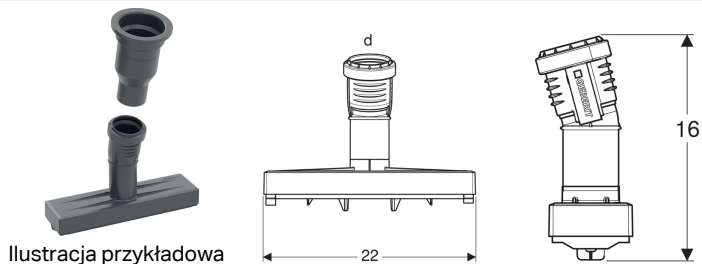

**Akcesoria Geberit do czyszczenia rynien zbiorczych CleanLine**

Ilustracja przykładowa

**Przeznaczenie**

- Do rynien zbiorczych Geberit CleanLine20 / CleanLine50 / CleanLine60 / CleanLine80
- Do użytku z urządzeniem do czyszczenia rur Ropump® Super Plus

**Charakterystyka**

- Rura Ropump® Super Plus ø 81 mm

**Dane techniczne**

Materiał | PE-HD

Nr art.	d, ø	B	H	
154.343.00.1	63 mm	20.8 cm	18.3 cm	Nowy