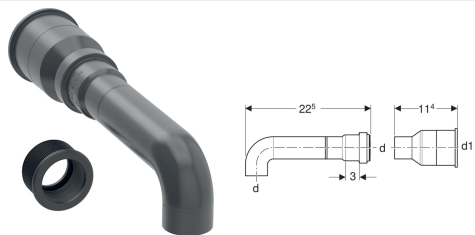

Akcesoria Geberit do czyszczenia odpływów ściennych

Ilustracja przykładowa

Przeznaczenie

- Do użytku z urządzeniem do czyszczenia rur Ropump® Super Plus

Charakterystyka

- Rura Ropump® Super Plus \varnothing 81 mm

- Nadaje się do płytek ceramicznych na podłodze o grubości 4–16 mm

Dane techniczne

Materiał | PE-HD

| Nr art. | d, \varnothing | d1, \varnothing | |
|--------------|------------------|-------------------|------|
| 154.344.00.1 | 40 mm | 60 mm | Nowy |