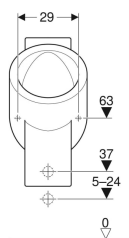

Pisuar Geberit Centaurus, bezwodny, odpływ do tyłu lub w dół

Ilustracja przykładowa

Przeznaczenie

- Do instalacji pisuarów z dopływem z tyłu i odpływem do tyłu lub w dół
- Do pracy bez wody

Charakterystyka

- Wiszący

- Bezkołnierzowy
- Odpływ ukryty
- Ukryte mocowania

Dane techniczne

Materiał | Ceramika sanitarna

Zakres dostawy

- Elementy mocujące do pisuaru
- Podkładki dystansowe
- Zestaw odpływowy

Nr art.	Kolor / powierzchnia	B	H	T	Odpływ	Znacznik
236400600	Biały / KeraTect	37.5 cm	72 cm	32.5 cm	Do tyłu lub w dół	Nie