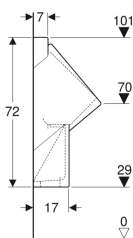

Pisuar Geberit Centaurus, bezwodny, odpływ do tyłu lub w dół

Ilustracja przykładowa

Przeznaczenie

- Do instalacji pisuarów z dopływem z tyłu i odpływem do tyłu lub w dół
- Do pracy bez wody

Charakterystyka

- Wiszący

- Bezkołnierzowy
- Odpływ ukryty
- Ukryte mocowania

Dane techniczne

Materiał | Ceramika sanitarna

Zakres dostawy

- Elementy mocujące do pisuaru
- Podkładki dystansowe
- Zestaw odpływowy

Nr art.	Kolor / powierzchnia	B	H	T	Odpływ	Znacznik
236400600	Biały / KeraTect	37.5 cm	72 cm	32.5 cm	Do tyłu lub w dół	Nie