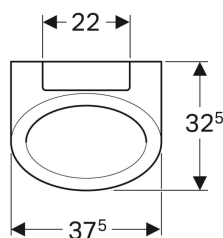

Pisuar Geberit Centaurus, bezwodny, odpływ do tyłu lub w dół

Ilustracja przykładowa

Przeznaczenie

- Do instalacji pisuarów z dopływem z tyłu i odpływem do tyłu lub w dół
- Do pracy bez wody

Charakterystyka

- Wiszący

- Bezkołnierzowy
- Odpływ ukryty
- Ukryte mocowania

Dane techniczne

Materiał | Ceramika sanitarna

Zakres dostawy

- Elementy mocujące do pisuaru
- Podkładki dystansowe
- Zestaw odpływowy

Nr art.	Kolor / powierzchnia	B	H	T	Odpływ	Znacznik
236400600	Biały / KeraTect	37.5 cm	72 cm	32.5 cm	Do tyłu lub w dół	Nie