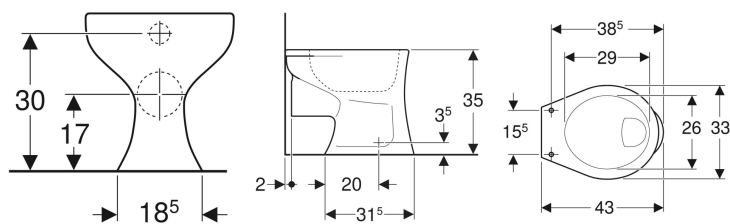

Stojąca miska WC Geberit Bambini, z półką, do deski sedesowej

Ilustracja przykładowa

Przeznaczenie

- Dla dzieci
- Do instalacji w obiektach przeznaczonych dla dzieci
- Do spłuczek podtynkowych

Charakterystyka

- Stojący

Zakres dostawy

- Miska ustępowa

Zamawiane oddzielnie

- Deska sedesowa
- Elementy mocujące

- Miska WC z półką
- Z krawędzią
- Typ 1, pełna ilość 6 l, wg EN 997
- Wylot poziomy

Dane techniczne

Materiał	Ceramika sanitarna
O regulowanej wysokości	Nie

Nr art.	Kolor / powierzchnia	B	H	T
211500000	Biały	33 cm	35 cm	43 cm

Akcesoria

- Zestaw przyłączeniowy Geberit Bambini do WC dla dzieci