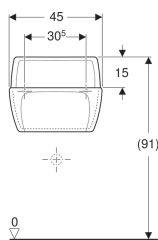

Przeznaczenie

- Do odprowadzania brudnej wody
- Do czyszczenia mocno zabrudzonych obiektów
- Dla przemysłu i handlu
- Dla szkół i innych placówek edukacyjnych
- Dla obszarów prywatnych

Charakterystyka

- Otwór odpływowy $\varnothing$ 62 mm

Dane techniczne

Materiał | Ceramika sanitarna

Zakres dostawy

- Zlew

Zamawiane oddzielnie

- Kratka uchylna ze stali nierdzewnej, z odbojnikami
- Zabezpieczenie krawędzi

Nr art.	Kolor / powierzchnia	Przelew	B	H	T
367200000	Biały	Bez	45 cm	35 cm	33.5 cm

Akcesoria

- Zawór zestawu odpływowego Geberit z króćcem przelewowym, do zlewu
- Syfon rurowy Geberit do zlewozmywaka, wylot poziomy