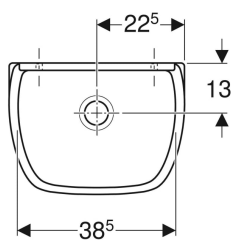

Przeznaczenie

- Do odprowadzania brudnej wody
- Do czyszczenia mocno zabrudzonych obiektów
- Dla przemysłu i handlu
- Dla szkół i innych placówek edukacyjnych
- Dla obszarów prywatnych

Charakterystyka

- Otwór odpływowy $\varnothing$ 62 mm

Dane techniczne

Materiał | Ceramika sanitarna

Zakres dostawy

- Zlew

Zamawiane oddzielnie

- Kratka uchylna ze stali nierdzewnej, z odbojnikami
- Zabezpieczenie krawędzi

Nr art.	Kolor / powierzchnia	Przelew	B	H	T
367200000	Biały	Bez	45 cm	35 cm	33.5 cm

Akcesoria

- Zawór zestawu odpływowego Geberit z króćcem przelewowym, do zlewu
- Syfon rurowy Geberit do zlewozmywaka, wylot poziomy