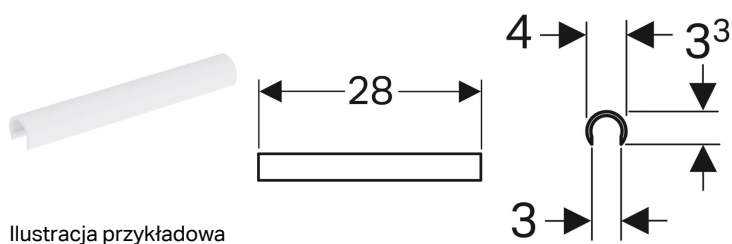

**Zabezpieczenie krawędzi umywalki Geberit Publica**

Ilustracja przykładowa

**Przeznaczenie**

- Do zlewu Publica

**Dane techniczne**

Materiał

| Tworzywo sztuczne

**Zakres dostawy**

- Zabezpieczenie krawędzi

**Nr art.**

552003000