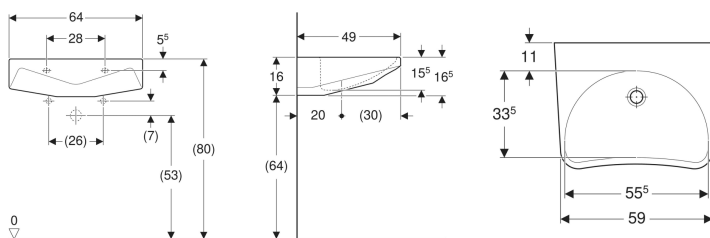

### Charakterystyka

- Ergonomiczna przednia strona
- Płaska umywalka

### Dane techniczne

Materiał | Ceramika sanitarna

Nr art.	Kolor / powierzchnia	Otwór na baterię	Przelew	B	H	T
251060000	Biały	Bez	Bez	64 cm	16.5 cm	49 cm