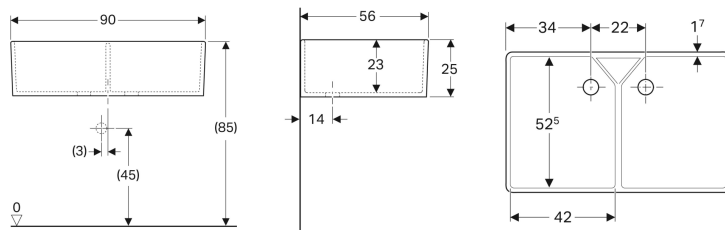

Umywalka wielofunkcyjna Geberit Publica z dwoma komorami i przelewem

Ilustracja przykładowa

Przeznaczenie

- Do montażu na kątownikach montażowych
- Do montażu na blacie
- Do odprowadzania brudnej wody
- Do czyszczenia mocno zabrudzonych obiektów
- Dla przemysłu i handlu
- Dla szkół i innych placówek edukacyjnych
- Dla obszarów prywatnych

Charakterystyka

- Z dwoma komorami
- Z przelewem
- Otwór odpływowy \varnothing 62 mm

Dane techniczne

Materiał | Ceramika sanitarna

Zakres dostawy

- Umywalki wielofunkcyjne
- Zestaw odpływowy

- Zestaw przelewowy

Zamawiane oddzielnie

- Elementy mocujące

Nr art.	Kolor / powierzchnia	Przelew	B	H	T
350490000	Biały	Widoczny	90 cm	25 cm	56 cm