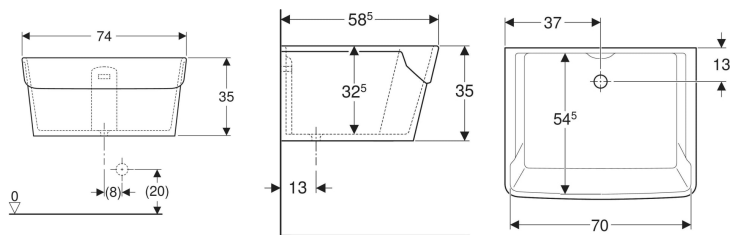

Umywalka wielofunkcyjna Geberit Publica Garda z przelewem

Przeznaczenie

- Do czyszczenia mocno zabrudzonych obiektów
- Dla przemysłu i handlu
- Do myjni
- Dla obszarów prywatnych

Charakterystyka

- Z jedną umywalką

Zakres dostawy

- Umywalki wielofunkcyjne
- Zestaw odpływowy

- Z przelewem
- Otwór odpływowy $\varnothing$ 62 mm
- Z otworem do montażu tary

Dane techniczne

Materiał | Ceramika sanitarna

Nr art.	Kolor / powierzchnia	Przelew	B	H	T
355675000	Biały	Widoczny	74 cm	35 cm	58.5 cm