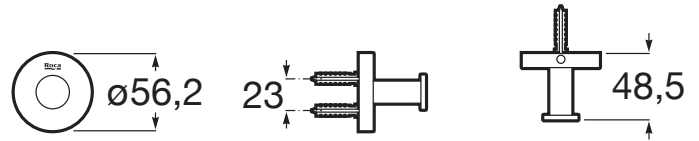

HOTELS 2.0

Haczyk pojedynczy ścienny

WYMIARY

Głębokość 49 mm.

Wysokość 56 mm.

KOLORY I WYKOŃCZENIA

C4 Czarny mat

RYSUNKI TECHNICZNE

INFORMACJE O PRODUKCIE

Maksymalnie obciążenie (kg): 10

Materiał: Metal

Sposób montażu: Na ścianie

Hotels 2.0

To połączenie prostoty, stylu i funkcjonalności. Seria dodatków łazienkowych Hotels 2.0 została zaprojektowana, aby sprawdzić się w każdej przestrzeni. Zainspirowana minimalistycznymi formami charakteryzuje się uniwersalnością. Akcesoria łazienkowe Hotels 2.0 to rozwiązania do małych i dużych przestrzeni, do publicznych i prywatnych łazienek.