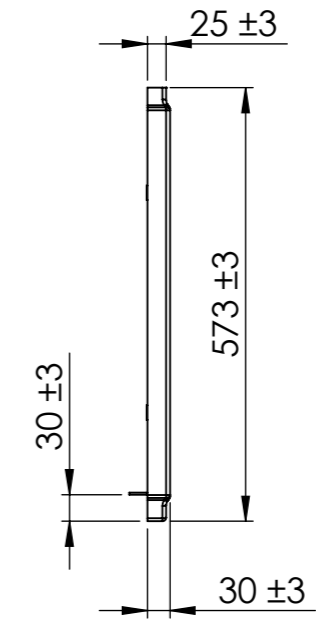

VITA 170x75 OBUDOWA DŁUGA

Model	Wymiar [mm]	
	A	B
180x80	1800	320
180x90	1800	320
190x90	1900	320