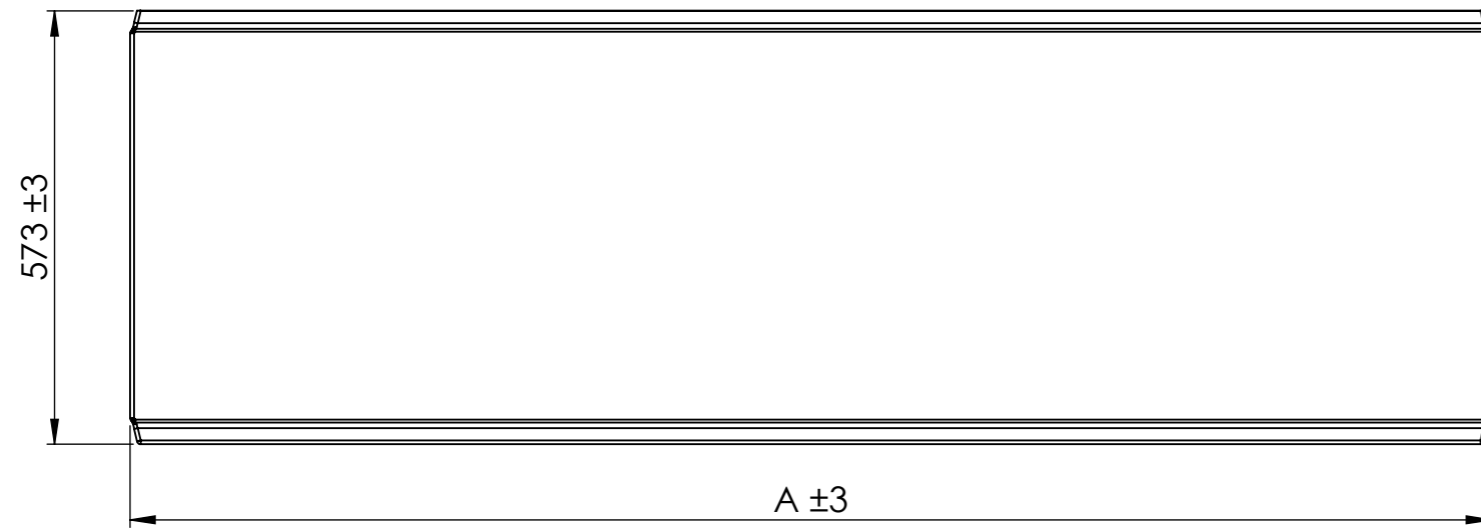

VITA 170x75 OBUDOWA DŁUGA

Model	Wymiar [mm]	
	A	B
180x80	1800	320
180x90	1800	320
190x90	1900	320