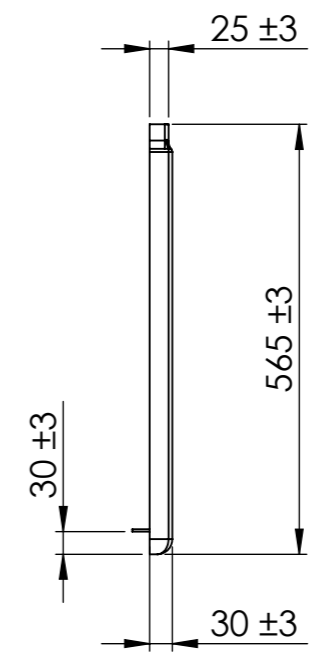

VITA 170x75 OBUDOWA DŁUGA

Model	Wymiar [mm]	
	A	B
180x80	1800	320
180x90	1800	320
190x90	1900	320