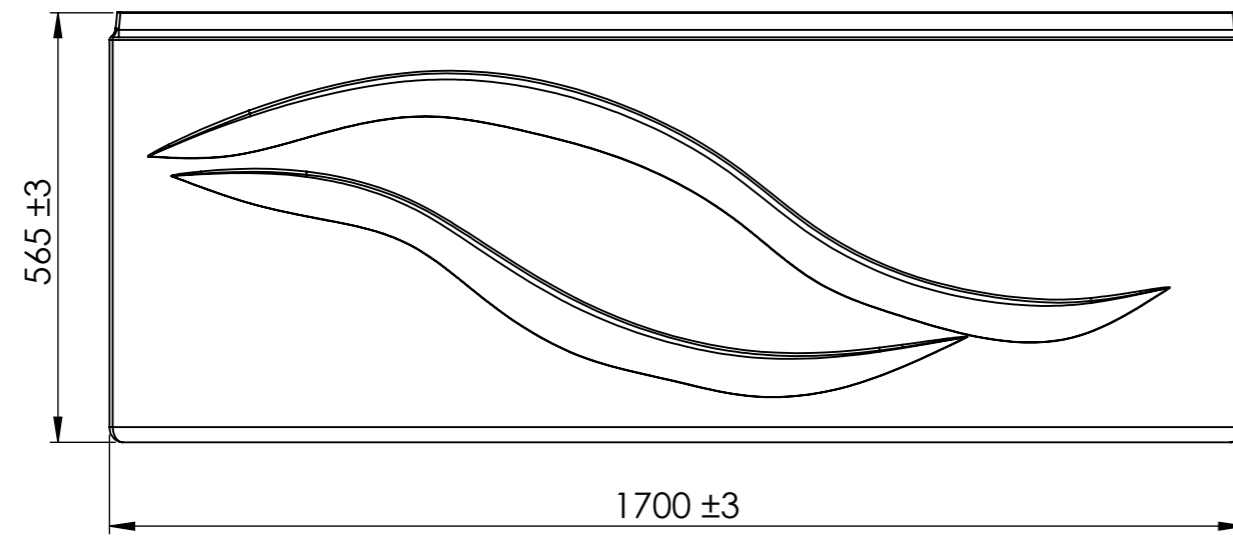

VITA 170x75 OBUDOWA DŁUGA

Model	Wymiar [mm]	
	A	B
180x80	1800	320
180x90	1800	320
190x90	1900	320