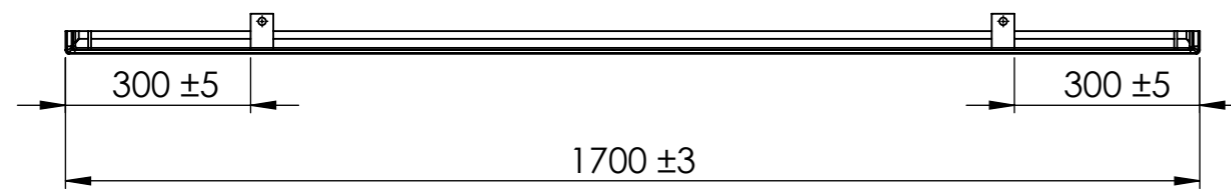

VITA 170x75 OBUDOWA DŁUGA

Model	Wymiar [mm]	
	A	B
180x80	1800	320
180x90	1800	320
190x90	1900	320