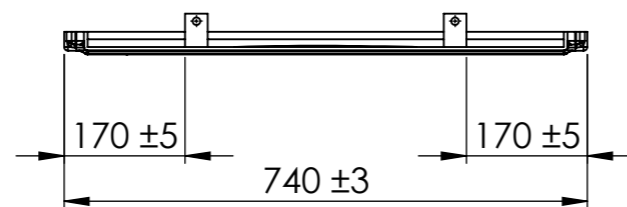

VITA 170x75 OBUDOWA KRÓTKA

Model	Wymiar [mm]	
	A	B
180x80	790	180
180x90	890	190
190x90	890	190