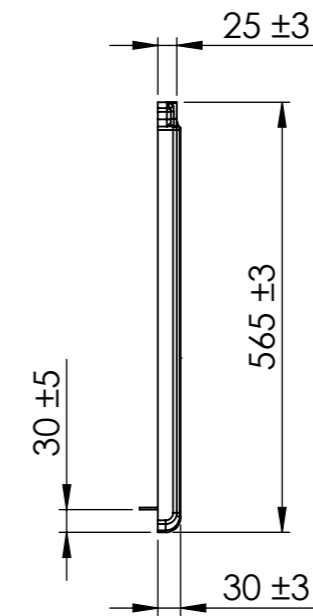

VITA 170x75 OBUDOWA KRÓTKA

Model	Wymiar [mm]	
	A	B
180x80	790	180
180x90	890	190
190x90	890	190