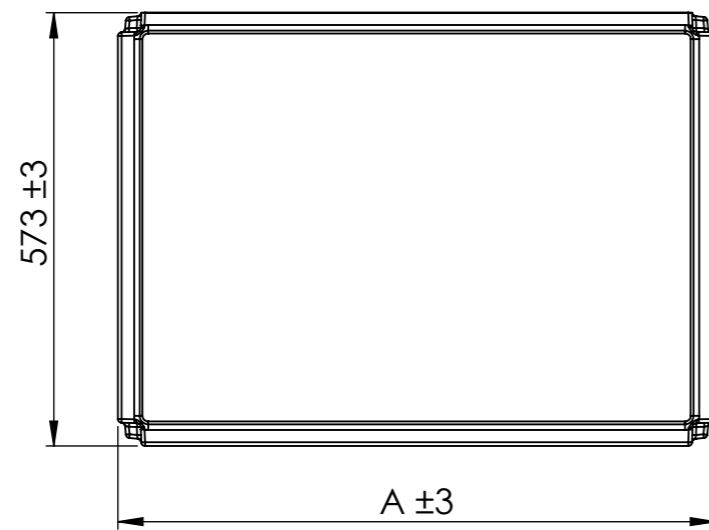

VITA 170x75 OBUDOWA KRÓTKA

Model	Wymiar [mm]	
	A	B
180x80	790	180
180x90	890	190
190x90	890	190