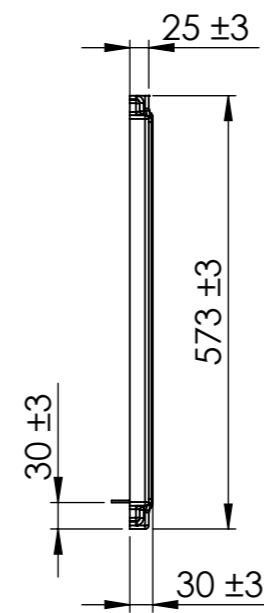

VITA 170x75 OBUDOWA KRÓTKA

Model	Wymiar [mm]	
	A	B
180x80	790	180
180x90	890	190
190x90	890	190