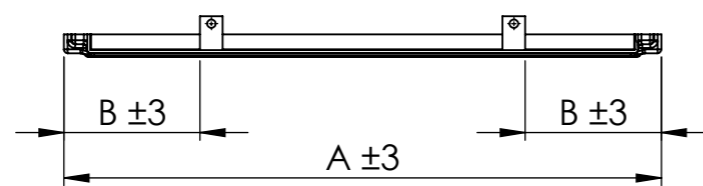

VITA 170x75 OBUDOWA KRÓTKA

Model	Wymiar [mm]	
	A	B
180x80	790	180
180x90	890	190
190x90	890	190