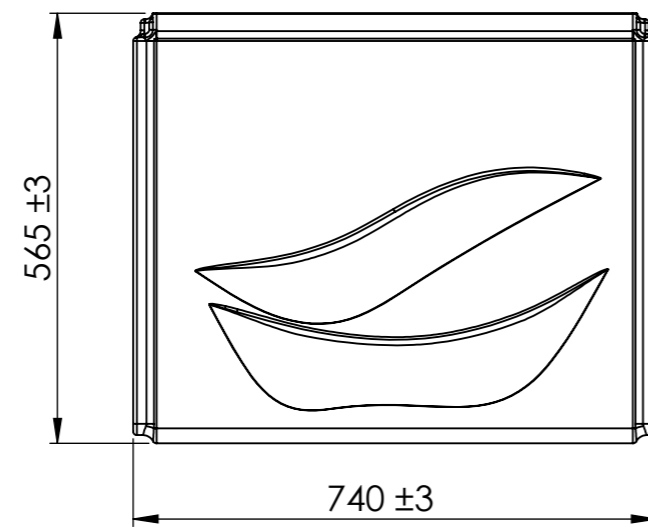

VITA 170x75 OBUDOWA KRÓTKA

Model	Wymiar [mm]	
	A	B
180x80	790	180
180x90	890	190
190x90	890	190