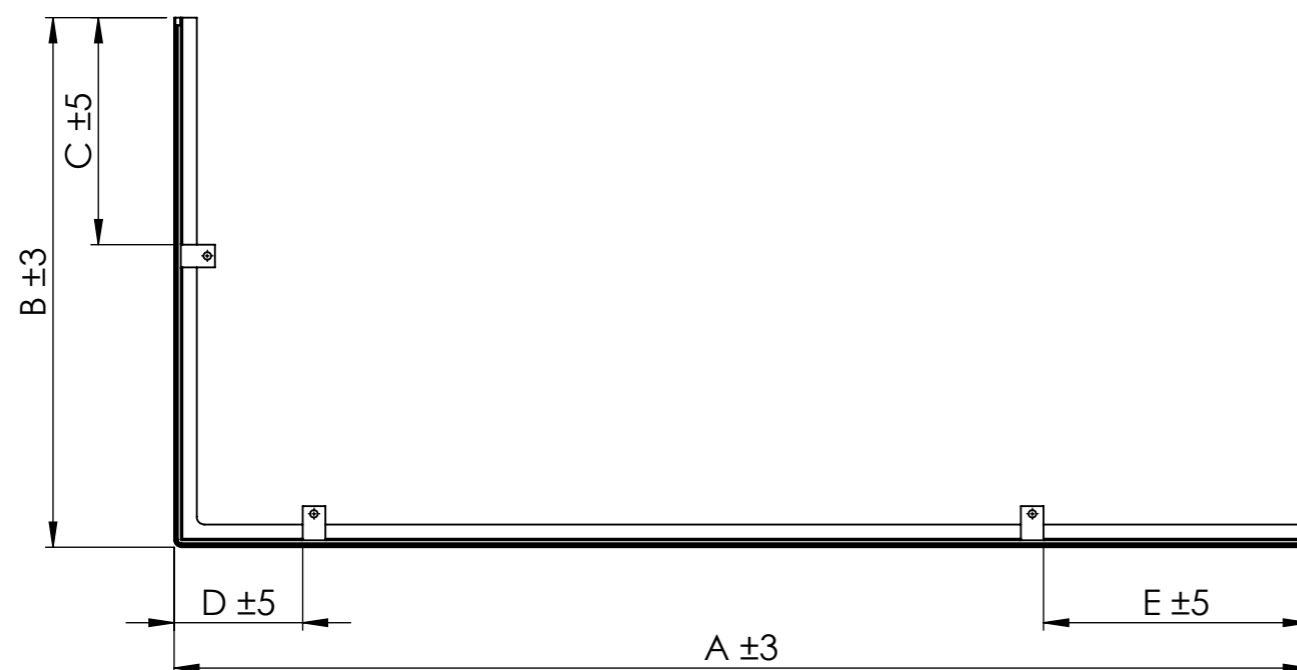

VITA OBUDOWA TYPU L wersja prawa

Model	Wymiar [mm]				
	A	B	C	D	E
170x75	1700	750	325	220	375
180x80	1800	800	350	245	400
180x90	1800	900	400	245	400
190x90	1900	900	400	270	425