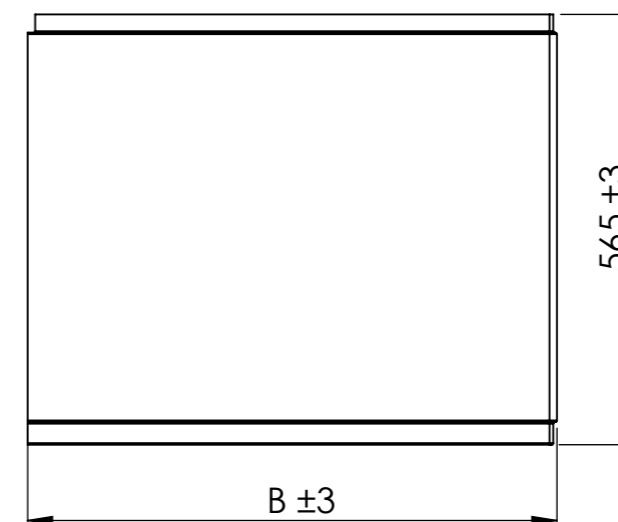

VITA OBUDOWA TYPU L wersja prawa

Model	Wymiar [mm]				
	A	B	C	D	E
170x75	1700	750	325	220	375
180x80	1800	800	350	245	400
180x90	1800	900	400	245	400
190x90	1900	900	400	270	425