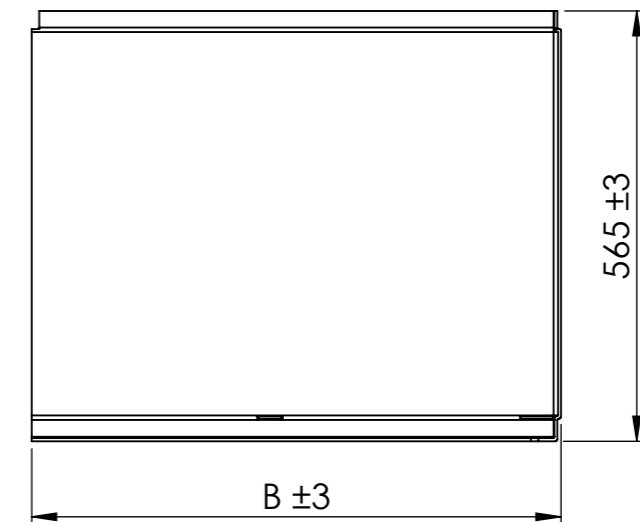

VITA OBUDOWA TYPU L wersja lewa

Model	Wymiar [mm]				
	A	B	C	D	E
170x75	1700	750	325	220	375
180x80	1800	800	350	245	400
180x90	1800	900	400	245	400
190x90	1900	900	400	270	425