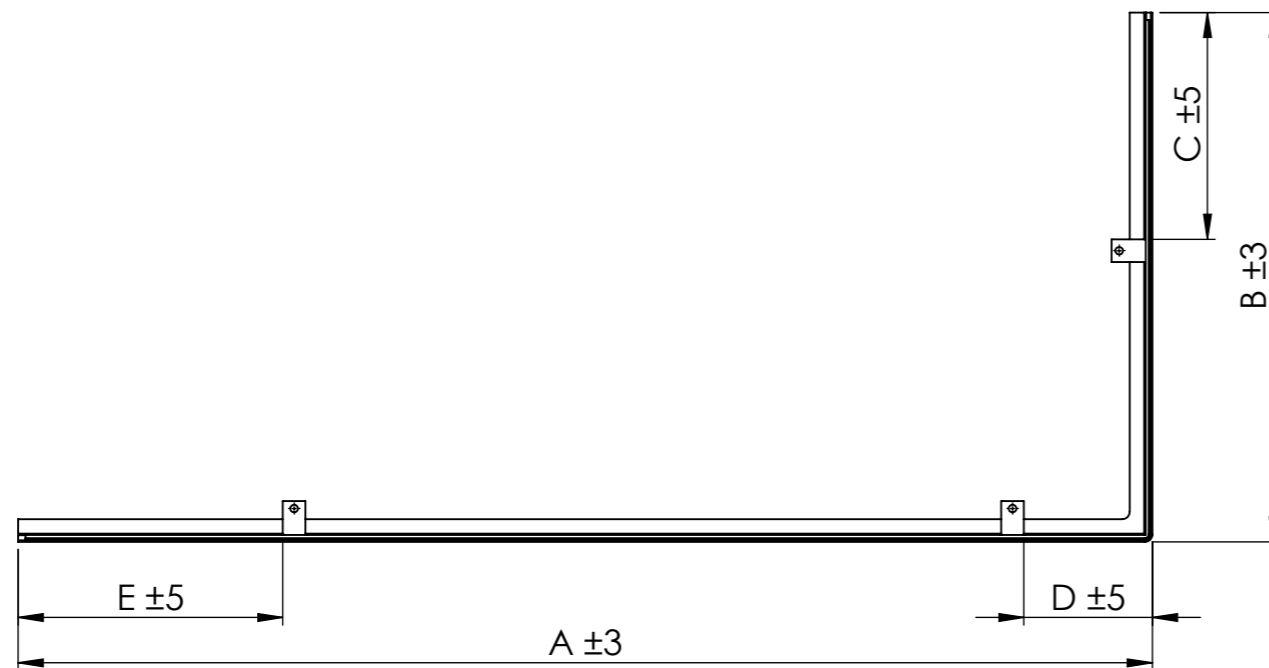

VITA OBUDOWA TYPU L wersja lewa

Model	Wymiar [mm]				
	A	B	C	D	E
170x75	1700	750	325	220	375
180x80	1800	800	350	245	400
180x90	1800	900	400	245	400
190x90	1900	900	400	270	425