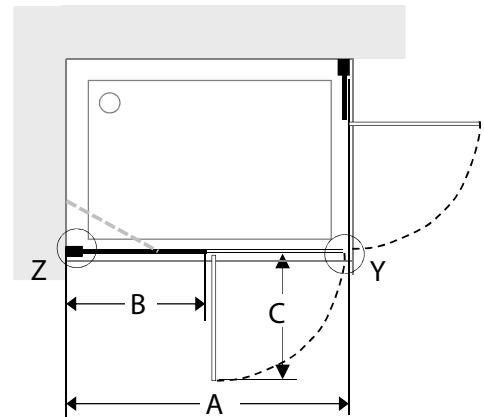

Metropolis-N PLF

PLF + LF + SL

2PLF

REFERENCE	PLF		A	B	C
AMP080801-M	800	Min.	780	210	550
		Máx.	795	225	
AMP080901-M	900	Min.	880	210	650
		Máx.	895	225	
AMP081001-M	1000	Min.	980	310	650
		Máx.	995	325	
AMP081101-M	1100	Min.	1080	410	650
		Máx.	1095	425	
AMP081201-M	1200	Min.	1180	435	725
		Máx.	1195	450	
AMP081301-M	1300	Min.	1280	535	725
		Máx.	1295	550	
AMP081401-M	1400	Min.	1380	635	725
		Máx.	1395	650	
AMP081601-M	1600	Min.	1580	835	725
		Máx.	1595	850	

Script (-) in references to be replaced by: 2 = GLO SS SILVER / 6 = MATT BLACK.