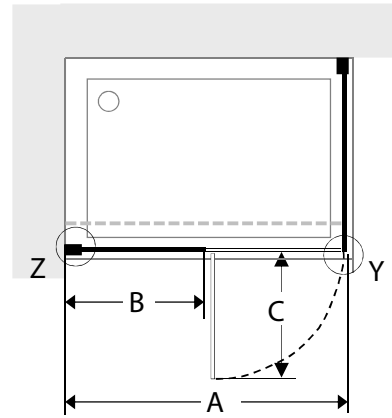

Metropolis-N PLF

PLF + LF + SL

2PLF

REFERENCE	PLF		A	B	C
AMP080801-M	800	Min.	780	210	550
		Máx.	795	225	
AMP080901-M	900	Min.	880	210	650
		Máx.	895	225	
AMP081001-M	1000	Min.	980	310	650
		Máx.	995	325	
AMP081101-M	1100	Min.	1080	410	650
		Máx.	1095	425	
AMP081201-M	1200	Min.	1180	435	725
		Máx.	1195	450	
AMP081301-M	1300	Min.	1280	535	725
		Máx.	1295	550	
AMP081401-M	1400	Min.	1380	635	725
		Máx.	1395	650	
AMP081601-M	1600	Min.	1580	835	725
		Máx.	1595	850	

Script (-) in references to be replaced by: 2 = GLO SS SILVER / 6 = MATT BLACK.