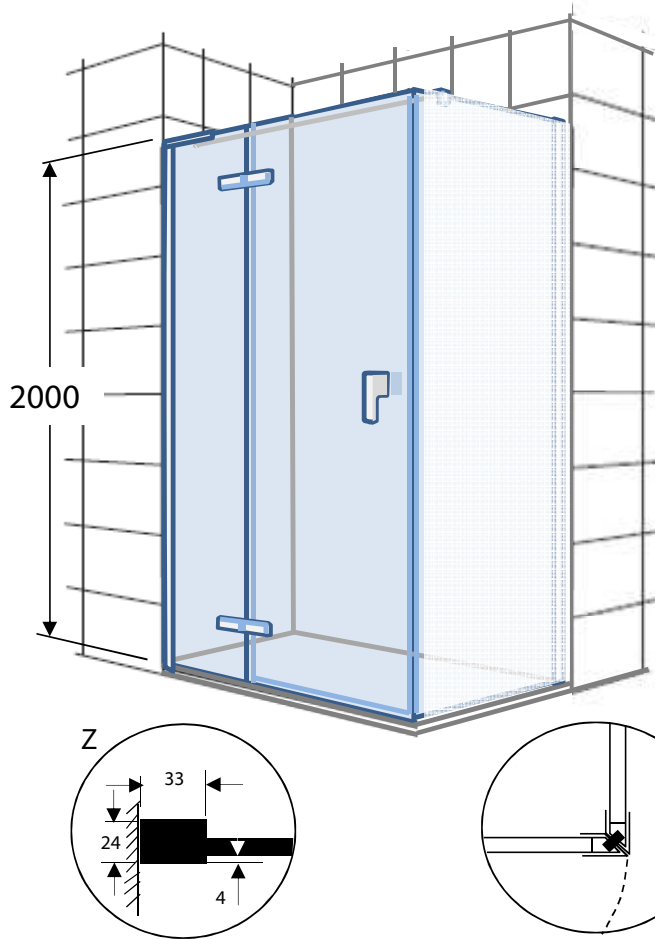

Metropolis-N PLF

PLF + LF + SL

2PLF

REFERENCE	PLF		A	B	C
AMP080801-M	800	Min.	780	210	550
		Máx.	795	225	
AMP080901-M	900	Min.	880	210	650
		Máx.	895	225	
AMP081001-M	1000	Min.	980	310	650
		Máx.	995	325	
AMP081101-M	1100	Min.	1080	410	650
		Máx.	1095	425	
AMP081201-M	1200	Min.	1180	435	725
		Máx.	1195	450	
AMP081301-M	1300	Min.	1280	535	725
		Máx.	1295	550	
AMP081401-M	1400	Min.	1380	635	725
		Máx.	1395	650	
AMP081601-M	1600	Min.	1580	835	725
		Máx.	1595	850	

Script (-) in references to be replaced by: 2 = GLO SS SILVER / 6 = MATT BLACK.