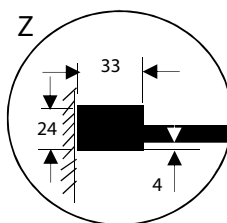

Metropolis-N MRF

REFERENCE	MRF		A	B	C
AMP100801-M	800	Mín.	780	295	640
		Máx.	795	310	
AMP100901-M	900	Mín.	880	295	780
		Máx.	895	310	

Script (-) in references to be replaced by: 2 = GLO SS SILVER / 6 = MATT BLACK.