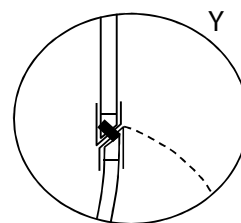

Metropolis-N MRF

REFERENCE	MRF		A	B	C
AMP100801-M	800	Mín.	780	295	640
		Máx.	795	310	
AMP100901-M	900	Mín.	880	295	780
		Máx.	895	310	

Script (-) in references to be replaced by: 2 = GLO SS SILVER / 6 = MATT BLACK.