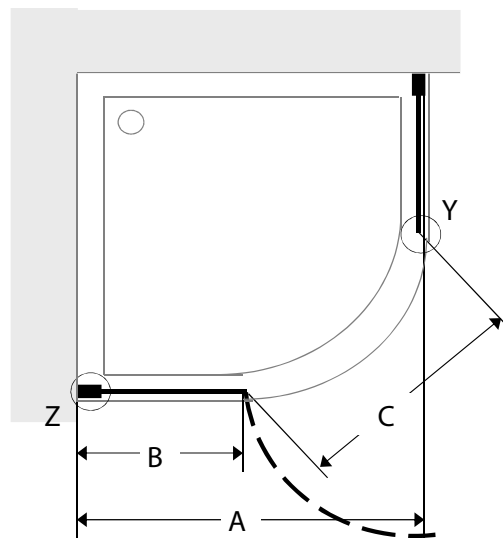

Metropolis-N MRF

REFERENCE	MRF		A	B	C
AMP100801-M	800	Mín.	780	295	640
		Máx.	795	310	
AMP100901-M	900	Mín.	880	295	780
		Máx.	895	310	

Script (-) in references to be replaced by: 2 = GLO SS SILVER / 6 = MATT BLACK.