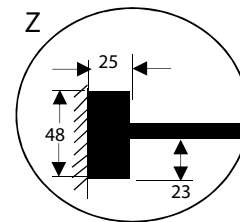

Metropolis -N L2 -E

Script (-) in references to be replaced by: 2 = GLOSS SILVER / 6 = MATT BLACK.

REFERENCE	L2-E		A	B	C	D	E
AMP131001-M	1000	Mín.	960	475	385	970	0
		Máx.	1010		435		1020
AMP131201-M	1200	Mín.	1160	575	485	1170	0
		Máx.	1210		535		1220
AMP131401-M	1400	Mín.	1360	675	585	1370	0
		Máx.	1410		635		1420