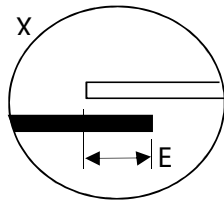

Metropolis -N L2 -E

Script (-) in references to be replaced by: 2 = GLOSS SILVER / 6 = MATT BLACK.

REFERENCE	L2-E		A	B	C	D	E
AMP131001-M	1000	Mín.	960	475	385	970	0
		Máx.	1010		435		1020
AMP131201-M	1200	Mín.	1160	575	485	1170	0
		Máx.	1210		535		1220
AMP131401-M	1400	Mín.	1360	675	585	1370	0
		Máx.	1410		635		1420