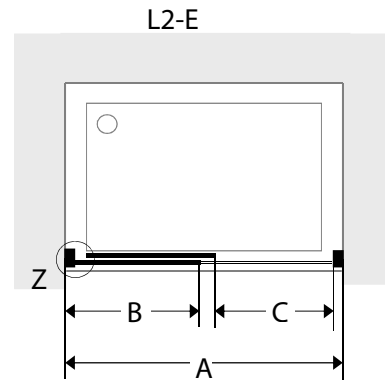

Metropolis -N L2 -E

Script (-) in references to be replaced by: 2 = GLOSS SILVER / 6 = MATT BLACK.

REFERENCE	L2-E		A	B	C	D	E
AMP131001-M	1000	Mín.	960	475	385	970	0
		Máx.	1010		435		1020
AMP131201-M	1200	Mín.	1160	575	485	1170	0
		Máx.	1210		535		1220
AMP131401-M	1400	Mín.	1360	675	585	1370	0
		Máx.	1410		635		1420