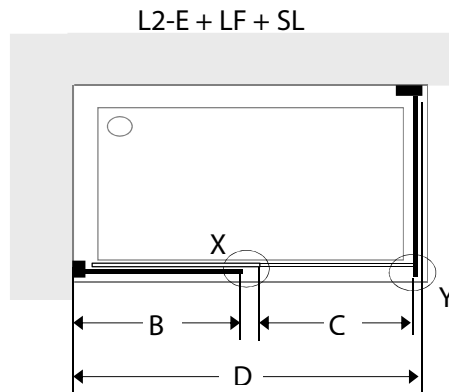

Metropolis -N L2 -E

Script (-) in references to be replaced by: 2 = GLOSS SILVER / 6 = MATT BLACK.

REFERENCE	L2-E		A	B	C	D	E
AMP131001-M	1000	Mín.	960	475	385	970	0
		Máx.	1010		435		1020
AMP131201-M	1200	Mín.	1160	575	485	1170	0
		Máx.	1210		535		1220
AMP131401-M	1400	Mín.	1360	675	585	1370	0
		Máx.	1410		635		1420