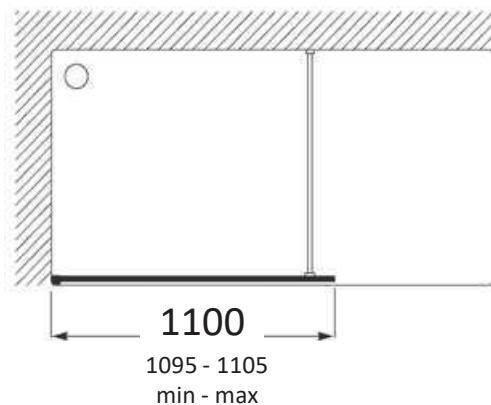

H = 2000 [mm]

Klasyczny Walk-In:

1x ścianka District AMP71...
 1x zestaw montażowy DF AMP782000_
 ('_' 2 -chrom / 6 -black)

1100

1095 - 1105
min - max

H = 2000 [mm]

Walk-In z dwóch ścianek:

2x ścianka District AMP71...
 1x zestaw montażowy DF+LF AMP792000_
 (wykończenie '_' 2 -chrom / 6 -black)

LF [mm]	MIN	MAX
700	695	705
800	795	805
900	895	905
1000	995	1005
1100	1095	1105
1200	1195	1205
1300	1295	1305

H = 1997 [mm]

Walk-In montowany równoległe do ściany:

1x ścianka District AMP71...
 1x zestaw montażowy DF-C AMP802000_
 (wykończenie '_' 2 -chrom / 6 -black)