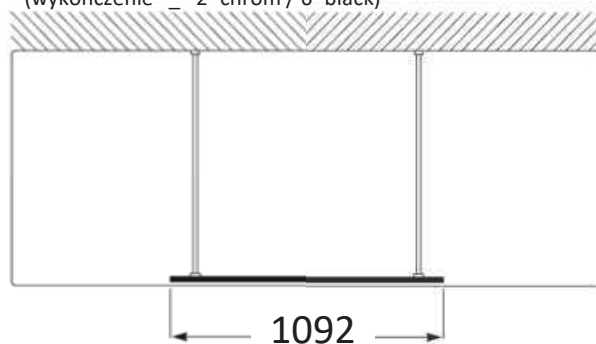

H = 2000 [mm]

Klasyczny Walk-In:

1x ścianka District AMP71...
 1x zestaw montażowy DF AMP782000_
 ('_' 2 -chrom / 6 -black)

1100

1095 - 1105
min - max

H = 2000 [mm]

Walk-In z dwóch ścianek:

2x ścianka District AMP71...
 1x zestaw montażowy DF+LF AMP792000_
 (wykończenie '_' 2 -chrom / 6 -black)

LF [mm]	MIN	MAX
700	695	705
800	795	805
900	895	905
1000	995	1005
1100	1095	1105
1200	1195	1205
1300	1295	1305

H = 1997 [mm]

Walk-In montowany równoległe do ściany:

1x ścianka District AMP71...
 1x zestaw montażowy DF-C AMP802000_
 (wykończenie '_' 2 -chrom / 6 -black)