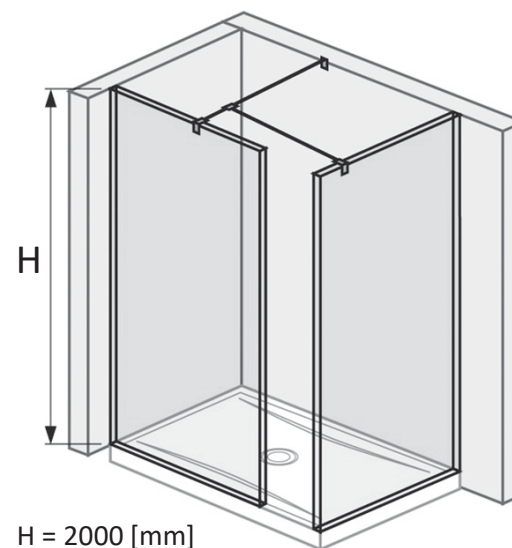

H = 2000 [mm]

Klasyczny Walk-In:

1x ścianka District AMP71...
 1x zestaw montażowy DF AMP782000_
 ('_' 2 -chrom / 6 -black)

1100

1095 - 1105
min - max

H = 2000 [mm]

Walk-In z dwóch ścianek:

2x ścianka District AMP71...
 1x zestaw montażowy DF+LF AMP792000_
 (wykończenie '_' 2 -chrom / 6 -black)

LF [mm]	MIN	MAX
700	695	705
800	795	805
900	895	905
1000	995	1005
1100	1095	1105
1200	1195	1205
1300	1295	1305

H = 1997 [mm]

Walk-In montowany równoległe do ściany:

1x ścianka District AMP71...
 1x zestaw montażowy DF-C AMP802000_
 (wykończenie '_' 2 -chrom / 6 -black)