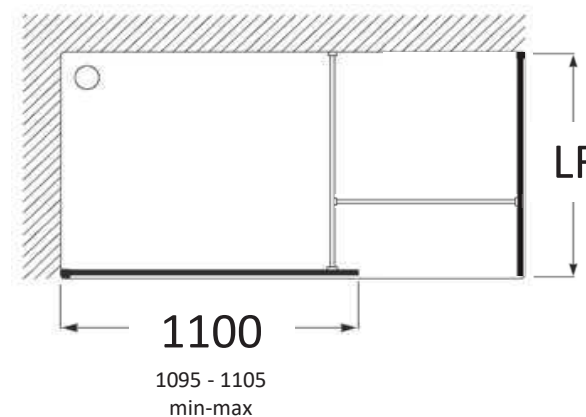

1100

1095 - 1105
min-max