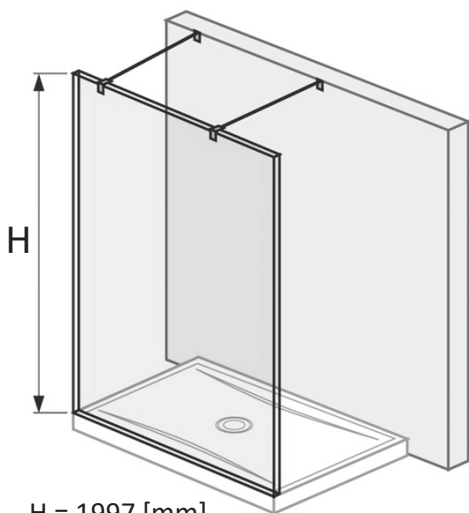

H = 2000 [mm]

Klasyczny Walk-In:

1x ścianka District AMP71...
 1x zestaw montażowy DF AMP782000_
 ('_' 2 -chrom / 6 -black)

1100

1095 - 1105
min - max

H = 2000 [mm]

Walk-In z dwóch ścianek:

2x ścianka District AMP71...
 1x zestaw montażowy DF+LF AMP792000_
 (wykończenie '_' 2 -chrom / 6 -black)

LF [mm]	MIN	MAX
700	695	705
800	795	805
900	895	905
1000	995	1005
1100	1095	1105
1200	1195	1205
1300	1295	1305

H = 1997 [mm]

Walk-In montowany równoległe do ściany:

1x ścianka District AMP71...
 1x zestaw montażowy DF-C AMP802000_
 (wykończenie '_' 2 -chrom / 6 -black)