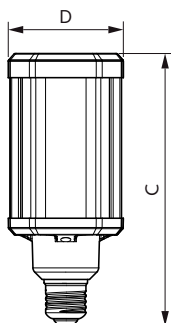

TrueForce LED do oświetlenia przestrzeni publicznych (przestrzeń miejska/drogi – HPL/SON)

Skorelowana temperatura barwowa (Nom)	3000 K
Skuteczność świetlna (znamionowa) (Nom)	135,00 lm/W
Jednorodność barw	<6
Wskaźnik oddawania barw (Nom)	80
LLMF At End Of Nominal Lifetime (Nom)	70 %

Eksploatacja i połączenie elektryczne

Częstotliwość wejściowa	50 do 60 Hz
Power (Rated) (Nom)	21 W
Lamp Current (Nom)	95 mA
Równoważna moc w watach	80 W
Czas uruchomienia (Nom)	0,45 s
Czas rozgrzewania lampy do 60% (Nom)	0,45 s
Współczynnik mocy (Nom)	0,95
Napięcie (Nom)	220-240 V

Temperatura

Maksymalna temperatura obudowy (Nom)	80 °C

Sterowanie i ściemnianie

Ściemnialna	brak

Mechanika i korpus

Wykończenie żarówki	Przezroczyste
Kształt bańki	Inne

Zatwierdzenie i Aplikacja

Energy Efficiency Class	D
Zużycie energii elektrycznej w kWh/1000 h	21 kWh 403568

Dane produktu

Pełny kod produktu	871869963814600
Nazwa produktu na zamówieniu	TrueForce LED HPL ND 28-21W E27 830
EAN/UPC - Produkt	8718699638146
Kod zamówienia	63814600
Numerator - Quantity Per Pack	1
Numerator - Packs per outer box	6
Material Nr. (12NC)	929002006102
SAP Net Weight (Piece)	0,370 kg

Rysunki techniczne

Tforce LED HPL ND 3klm E27 830 CL IP65

Product	D	C
TrueForce LED HPL ND 28-21W E27 830	75 mm	178 mm