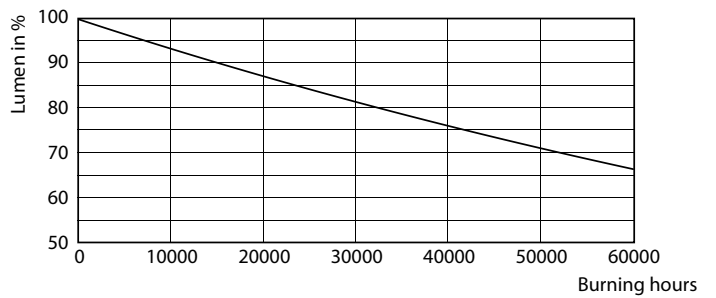

TrueForce LED do oświetlenia przestrzeni publicznych (przestrzeń miejska/drogi – HPL/SON)

Skorelowana temperatura barwowa (Nom)	3000 K
Skuteczność świetlna (znamionowa) (Nom)	135,00 lm/W
Jednorodność barw	<6
Wskaźnik oddawania barw (Nom)	80
LLMF At End Of Nominal Lifetime (Nom)	70 %

Dane fotometryczne

LEDTrueForce E27 360

LEDTrueForce E27 21W 3000K

LEDTrueForce E27 21W 3000K

Okres eksploatacji

LEDTrueForce Others 360

LEDTrueForce Others 360

TrueForce LED do oświetlenia przestrzeni publicznych (przestrzeń miejska/drogi — HPL/SON)