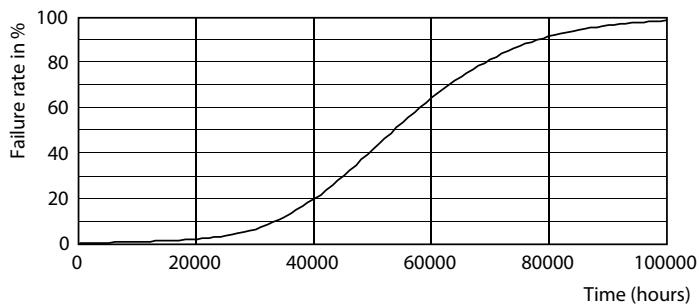

Dane fotometryczne

LEDTrueForce E27 360

LEDTrueForce E27 21W 3000K

LEDTrueForce E27 21W 3000K

Okres eksploatacji

LEDTrueForce Others 360

LEDTrueForce Others 360

TrueForce LED do oświetlenia przestrzeni publicznych (przestrzeń miejska/drogi — HPL/SON)