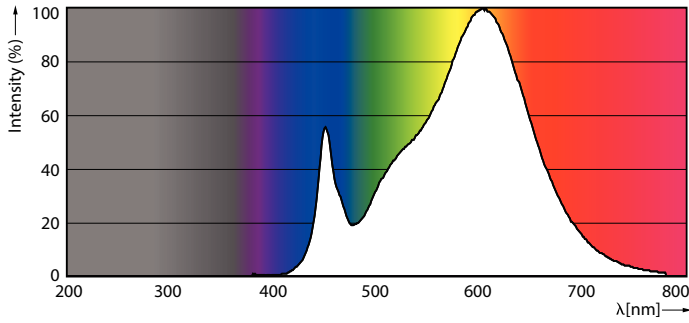

TrueForce LED do oświetlenia przestrzeni publicznych (przestrzeń miejska/drogi – HPL/SON)

Dane fotometryczne

LEDTrueForce E27 42W