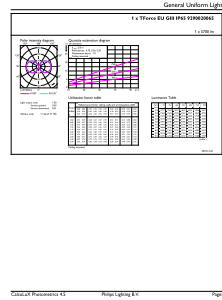

TrueForce LED do oświetlenia przestrzeni publicznych (przestrzeń miejska/drogi – HPL/SON)

Dane fotometryczne

LEDTrueForce E27 42W 3000K