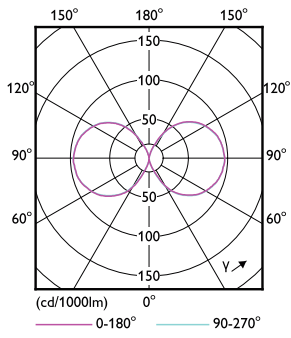

LEDTrueForce E27 42W 3000K