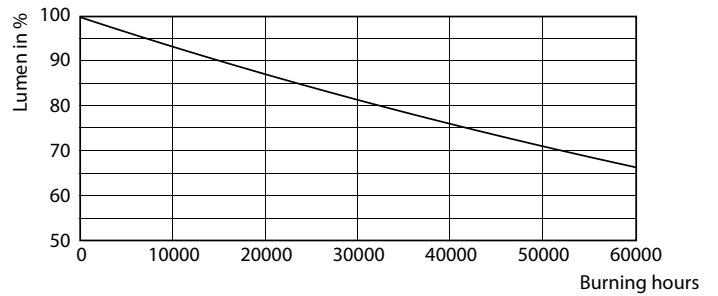

TrueForce LED do oświetlenia przestrzeni publicznych (przestrzeń miejska/drogi – HPL/SON)

Skorelowana temperatura barwowa (Nom)	3000 K
Skuteczność świetlna (znamionowa) (Nom)	135,00 lm/W
Jednorodność barw	<6
Wskaźnik oddawania barw (Nom)	80
LLMF At End Of Nominal Lifetime (Nom)	70 %

Dane fotometryczne

LEDTrueForce E27 42W

LEDTrueForce E27 42W 3000K

LEDTrueForce E27 42W 3000K

Okres eksploatacji

LEDTrueForce Others 360

LEDTrueForce Others 360

TrueForce LED do oświetlenia przestrzeni publicznych (przestrzeń miejska/drogi — HPL/SON)