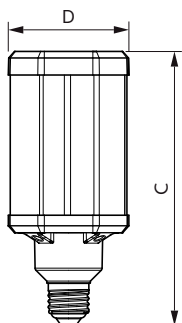

TrueForce LED do oświetlenia przestrzeni publicznych (przestrzeń miejska/drogi – HPL/SON)

Skorelowana temperatura barwowa (Nom)	3000 K
Skuteczność świetlna (znamionowa) (Nom)	135,00 lm/W
Jednorodność barw	<6
Wskaźnik oddawania barw (Nom)	80
LLMF At End Of Nominal Lifetime (Nom)	70 %

Eksploatacja i połączenie elektryczne

Częstotliwość wejściowa	50 do 60 Hz
Power (Rated) (Nom)	42 W
Lamp Current (Nom)	186 mA
Równoważna moc w watach	125 W
Czas uruchomienia (Nom)	0,45 s
Czas rozgrzewania lampy do 60% (Nom)	0.45 s
Współczynnik mocy (Nom)	0.95
Napięcie (Nom)	220-240 V

Temperatura

Maksymalna temperatura obudowy (Nom)	90 °C

Sterowanie i Ściemnianie

Ściemnialna	brak

Mechanika i korpus

Wykończenie żarówki	Przezroczyste
Kształt bańki	Inne

Zatwierdzenie i Aplikacja

Energy Efficiency Class	D
Zużycie energii elektrycznej w kWh/1000 h	42 kWh 403603

Dane produktu

Pełny kod produktu	871869963822100
Nazwa produktu na zamówieniu	TrueForce LED HPL ND 57-42W E27 830
EAN/UPC - Produkt	8718699638221
Kod zamówienia	63822100
Numerator - Quantity Per Pack	1
Numerator - Packs per outer box	6
Material Nr. (12NC)	929002006502
SAP Net Weight (Piece)	0,365 kg

Rysunki techniczne

Tforce LED HPL ND 6klm E27 830 CL IP65

Product	D	C
TrueForce LED HPL ND 57-42W E27 830	84 mm	178 mm