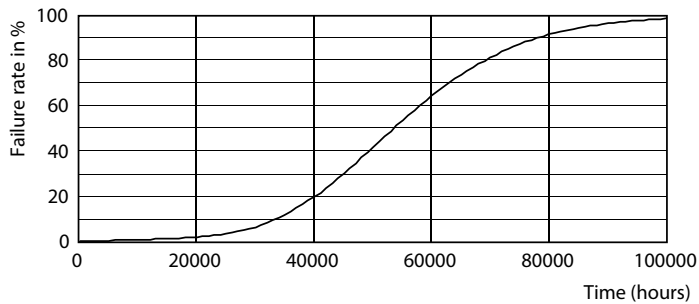

Dane fotometryczne

LEDTrueForce E27 42W

LEDTrueForce E27 42W 3000K

LEDTrueForce E27 42W 3000K

Okres eksploatacji

LEDTrueForce Others 360

LEDTrueForce Others 360

TrueForce LED do oświetlenia przestrzeni publicznych (przestrzeń miejska/drogi — HPL/SON)