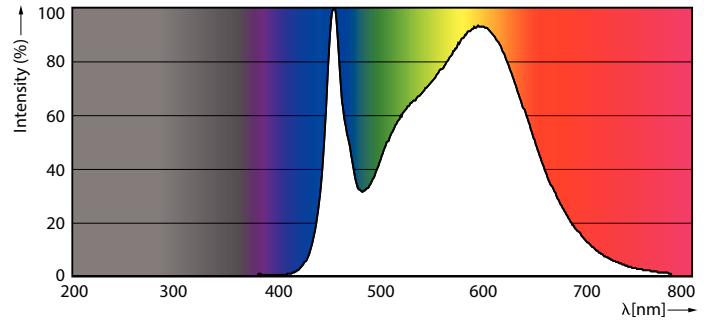

TrueForce LED do oświetlenia przestrzeni publicznych (przestrzeń miejska/drogi – HPL/SON)

Dane fotometryczne

LEDTrueForce E27