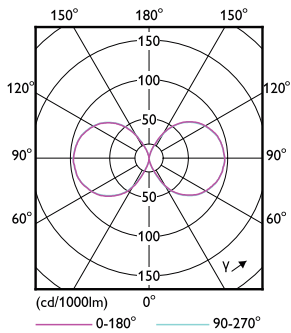

LEDTrueForce E27 42W 3000K