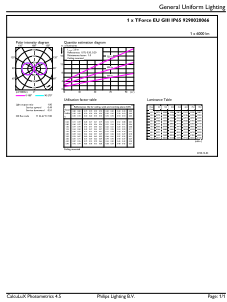

TrueForce LED do oświetlenia przestrzeni publicznych (przestrzeń miejska/drogi – HPL/SON)

Dane fotometryczne

LEDTrueForce E27