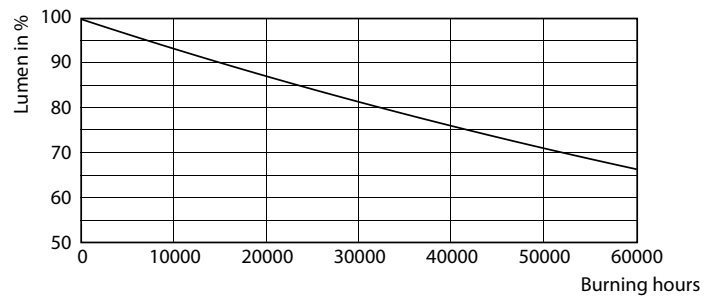

LEDTrueForce Others 360