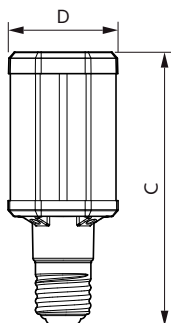

TrueForce LED do oświetlenia przestrzeni publicznych (przestrzeń miejska/drogi – HPL/SON)

Skorelowana temperatura barwowa (Nom)	4000 K
Skuteczność świetlna (znamionowa) (Nom)	142,00 lm/W
Jednorodność barw	<6
Wskaźnik oddawania barw (Nom)	80
LLMF At End Of Nominal Lifetime (Nom)	70 %

Eksploatacja i połączenie elektryczne

Częstotliwość wejściowa	50 do 60 Hz
Power (Rated) (Nom)	42 W
Lamp Current (Nom)	186 mA
Równoważna moc w watach	200 W
Czas uruchomienia (Nom)	0,45 s
Czas rozgrzewania lampy do 60% (Nom)	0,45 s
Współczynnik mocy (Nom)	0,95
Napięcie (Nom)	220-240 V

Temperatura

Maksymalna temperatura obudowy (Nom)	90 °C

Sterowanie i ściemnianie

Ściemnialna	brak

Mechanika i korpus

Wykończenie żarówki	Przezroczyste
Kształt bańki	Inne

Zatwierdzenie i Aplikacja

Energy Efficiency Class	D
Zużycie energii elektrycznej w kWh/1000 h	42 kWh 403606

Dane produktu

Pełny kod produktu	871869963828300
Nazwa produktu na zamówieniu	TrueForce LED HPL ND 60-42W E40 840
EAN/UPC - Produkt	8718699638283
Kod zamówienia	63828300
Numerator - Quantity Per Pack	1
Numerator - Packs per outer box	6
Material Nr. (12NC)	929002006802
SAP Net Weight (Piece)	0,500 kg

Rysunki techniczne

TrueForce LED HPL ND 60-42W E40 840 CL IP65

Product	D	C
TrueForce LED HPL ND 60-42W E40 840	84 mm	191 mm