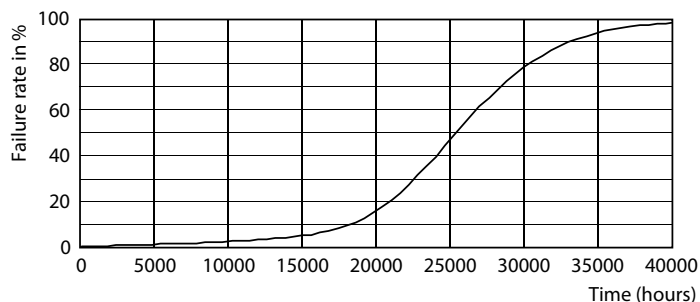

Okres eksploatacji

LEDspots LED 25K