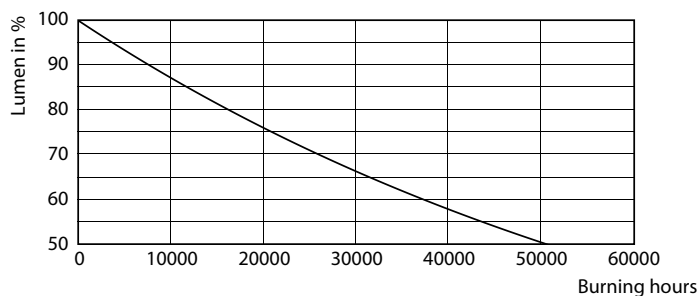

Oznaczenie koloru	biała (WH)
Skorelowana temperatura barwowa (Nom)	3000 K
Skuteczność świetlna (znamionowa) (Nom)	166,00 lm/W
Jednorodność barw	<6
Wskaźnik oddawania barw (Nom)	80
LLMF At End Of Nominal Lifetime (Nom)	0,7 %
Eksploatacja i połączenie elektryczne	
Częstotliwość wejściowa	50 do 60 Hz
Power (Rated) (Nom)	18 W
Lamp Current (Nom)	170 mA
Równoważna moc w watach	80 W
Czas uruchomienia (Nom)	0,5 s

Dane fotometryczne

LEDTForce ED75 E27

Okres eksploatacji

LEDspots LED 25K

LEDspots LMP 25K