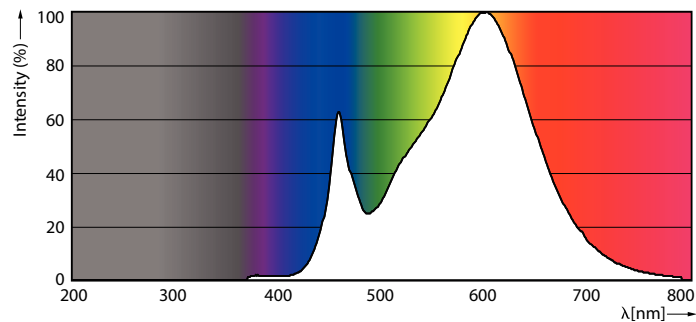

Dane fotometryczne

LEDTForce 18W ED75 E27 830

LEDTForce 18W ED75 E27 830