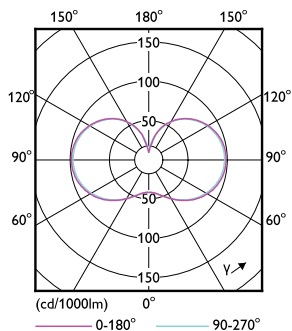

Trueforce CorePro LED HPL

Dane fotometryczne

LEDTForce ED75 E27