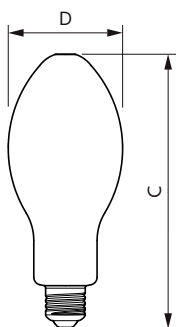

Trueforce CorePro LED HPL

Czas rozgrzewania lampy do 60% (Nom)	0.5 s
Współczynnik mocy (Nom)	0.5
Napięcie (Nom)	220-240 V

Temperatura

Maksymalna temperatura obudowy (Nom)	70 °C

Sterowanie i Ściemnianie

Ściemnialna	brak

Mechanika i korpus

Wykończenie żarówki	Matowy
Kształt bańki	ED75 [ED 75 mm]

Zatwierdzenie i Aplikacja

Energy Efficiency Class	C

Zużycie energii elektrycznej w kWh/1000 h	18 kWh
	403620

Dane produktu

Pełny kod produktu	871869975029900
Nazwa produktu na zamówieniu	TForce Core LED HPL 18W E27 830 FR
EAN/UPC - Produkt	8718699750299
Kod zamówienia	75029900
Numerator - Quantity Per Pack	1
Numerator - Packs per outer box	6
Material Nr. (12NC)	929002349902
SAP Net Weight (Piece)	0,130 kg

Rysunki techniczne

TForce 20W 3000lm 3000K E27 ND

Product	D	C
TForce Core LED HPL 18W E27 830 FR	75 mm	180 mm